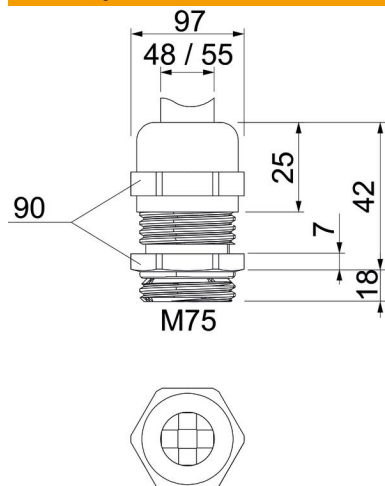

Tehnicki list

Uvodnica s maticom, metrički navoj, duga, niklana

Broj artikla: 2086156

S navojem prema IEC 423, robusna kabelaška uvodnica s maticom za posebne zahtjeve u pogledu nepropusnosti. Rasterećenje, zaštita od zakretanja i nepropusnost u cijelom području zatezanja. Za veće debljine stijenki kućišta u kombinaciji s protumaticom. Brtveni prsten od neoprena. Stezni umetak od poliamida. S montiranim brtvenim prstenom na priključnom navoju, VDE ispitano prema HRN EN 50262, stupanj zaštite IP68 pri 5 bar/1h.

S dugim navojem.

* Cijene prema njemačkoj kotaciji bakra (DEL).

CuZn 37 Mjed

N niklano

Referentni podaci

Broj artikla	2086156
Tip	V-TEC VM LM75MS1
Opis 1	Kabelaška uvodnica
Opis 2	s dugim navojem
Proizvođač:	OBO
Dimenzija	M75
Materijal	mjed
Površina	niklano
Norma površine	
Najmanja prodajna jedinica	3
Jedinica količine	Komad
Težina	112,3 kg
Jedinica za težinu	kg/100 kom.

Dimenzije

Mjera e	97 mm
Dimenzija	42 mm
L maks.	
Mjera L1	18 mm
Mjera L2	7 mm
Mjera L3	25 mm

Tehnički podaci

Vrsta brtve	Brtneni prsten
Izvedba	ravno
Zaštita od savijanja	ne
Nepropusno područje D, maks.	55 mm
Nepropusno područje D, min.	48 mm
zaštićeno od eksplozije	ne
Kabelska uvodnica za plosnati kabel	ne
Za Ex-područje	bez
Navoj	M75 x 1,5
Vrsta navoja	metrički
Duljina navoja	18 mm
ojačano staklenim vlaknima	ne
bez halogena	ne
Višestruka brtva	ne
S protumaticom	ne
otporno na udarce	ne
Širina ključa	90
Stupanj zaštite	IP68
Temperaturno područje korištenja, maks.	100 °C
Temperaturno područje korištenja, min.	-20 °C
Mogućnost rasterećenja	da