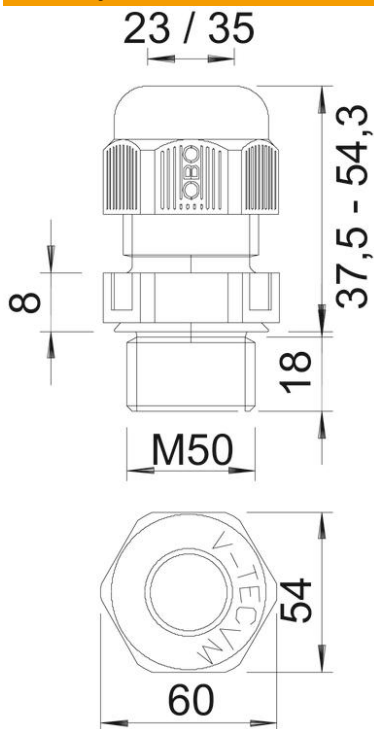

Tehnicki list

Kabelska uvodnica, dugi metrički navoj, svijetlo siva

Broj artikla: 2022955

Kabelska uvodnica s metričkim navojem u izvedbi s maticom s kapičom, za razvodne kutije, kućišta, razdjelne ormariće u privatnom i industrijskom sektoru. S vlačnim rasterećenjem i integriranom brtvom, ispitano u skladu s normom DIN EN 62444. Stupanj zaštite IP68. Primjenjivo pri temperaturama od -20 °C do +65 °C.

PA Poliamid

Referentni podaci

Broj artikla	2022955
Tip	V-TEC VM L50 LGR
Opis 1	Kabelska uvodnica
Opis 2	metrična
Proizvođač:	OBO
Dimenzija	M50
Boja	svijetlo siva; RAL 7035
Materijal	Poliamid
Najmanja prodajna jedinica	5
Jedinica količine	Komad
Težina	5,01 kg
Jedinica za težinu	kg/100 kom.

Tehnicki list

Kabelska uvodnica, dugi metrički navoj, svijetlo siva

Broj artikla: 2022955

Dimenzije

Mjera e	60 mm
Dimenzija L maks.	54,3 mm
Dimenzija L min.	37,5 mm
Mjera L1	18 mm
Mjera L2	8 mm

Tehnički podaci

Tehnicki list

Kabelska uvodnica, dugi metrički navoj, svijetlo siva

Broj artikla: 2022955

Tehnički podaci

Višestruka brtva	ne
S protumaticom	ne
otporno na udarce	ne
Širina ključa	54
Stupanj zaštite	IP68
Šesterokut	60 mm
Djeljiva kabelska uvodnica	ne
Temperaturno područje korištenja, maks.	65 °C
Temperaturno područje korištenja, min.	-20 °C
Mogućnost rasterećenja	da