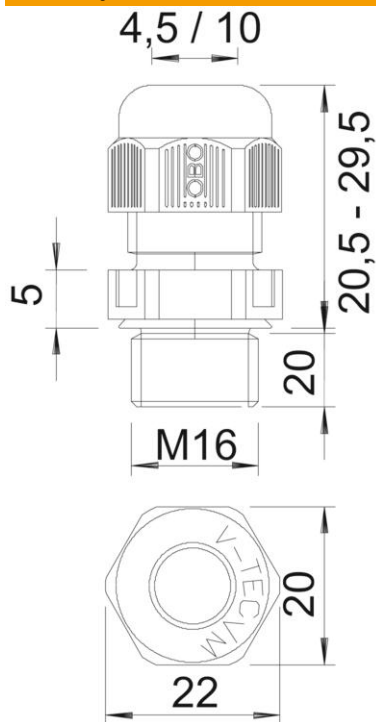

## Kabelska uvodnica, dugi metrički navoj, svijetlo siva

Broj artikla: 2022945

Kabelska uvodnica s metričkim navojem u izvedbi s maticom s kapičom, za razvodne kutije, kućišta, razdjelne ormariće u privatnom i industrijskom sektoru. S vlačnim rasterećenjem i integriranom brtvom, ispitano u skladu s normom DIN EN 62444. Stupanj zaštite IP68. Primjenjivo pri temperaturama od -20 °C do +65 °C.

### Referentni podaci

Broj artikla	2022945
Tip	V-TEC VM L16 LGR
Opis 1	Kabelska uvodnica
Opis 2	metrična
Proizvođač:	OBO
Dimenzija	M16
Boja	svijetlo siva; RAL 7035
Materijal	Poliamid
Najmanja prodajna jedinica	50
Jedinica količine	Komad
Težina	0,727 kg
Jedinica za težinu	kg/100 kom.

## Dimenzije

Mjera e	22 mm
Dimenzija L maks.	29,5 mm
Dimenzija L min.	20,5 mm
Mjera L1	15 mm
Mjera L2	5 mm

## Tehnički podaci

Vrsta brtve	Brtveni prsten
Izvedba	ravno
Zaštita od savijanja	ne
Nepropusno područje D, maks.	10 mm
Nepropusno područje D, min. zaštićeno od eksplozije	4,5 mm
Kabelska uvodnica za plosnati kabel	ne
vatrootporan	prema VDE 0471/DIN 695 dio 2-1, temperatura ispitivanja 650°C
Za Ex-područje	bez
za EX-područje plin	bez
za EX-područje prašina	bez
Navoj	M16 x 1,5
Vrsta navoja	metrički
Duljina navoja	15 mm
Nazivna veličina navoja	16
Navojni uspon	1,5 mm
ojačano staklenim vlaknima	ne
bez halogena	da
Nestabilan zakretni moment	2,5 Nm
Kategorija djelovanja udarca	3
Kategorija rasterećenja	A
Višestruka brtva	ne