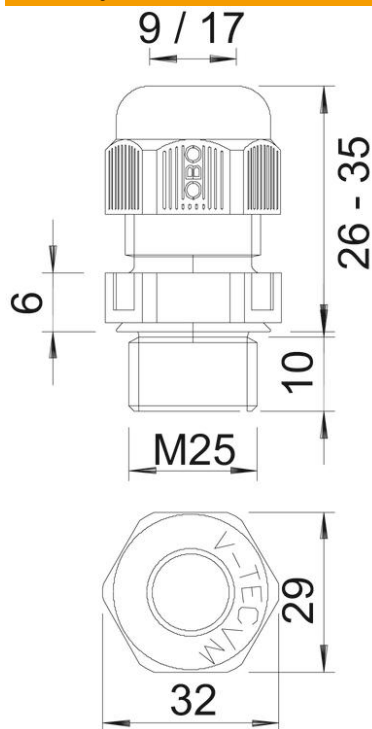

### Referentni podaci

Broj artikla	2022868
Tip	V-TEC VM25 LGR
Opis 1	Kabelska uvodnica
Opis 2	metrična
Proizvođač:	OBO
Dimenzija	M25
Boja	svijetlo siva; RAL 7035
Materijal	Poliamid
Najmanja prodajna jedinica	25
Jedinica količine	Komad
Težina	1,36 kg
Jedinica za težinu	kg/100 kom.

## Dimenzije

Mjera e	32 mm
Dimenzija	35 mm
L maks.	
Dimenzija	26 mm
L min.	
Mjera L1	10 mm
Mjera L2	6 mm

## Tehnički podaci

Vrsta brtve	Brtni prsten
Izvedba	ravno
Zaštita od savijanja	ne
Nepropusno područje D, maks.	17 mm
Nepropusno područje D, min.	9 mm
zaštićeno od eksplozije	ne
Kabelska uvodnica za plosnati kabel	ne
vatrootporan	prema VDE 0471/DIN 695 dio 2-1, temperatura ispitivanja 650°C
Za Ex-područje	bez
za EX-područje plin	bez
za EX-područje prašina	bez
Navoj	M25 x 1,5
Vrsta navoja	metrički
Duljina navoja	10 mm
Nazivna veličina navoja	25
Navojni uspon	1,5 mm
ojačano staklenim vlaknima	ne
bez halogena	da
Nestabilan zakretni moment	5 Nm
Kategorija djelovanja udarca	3
Kategorija rasterećenja	A

## Tehnički podaci

Višestruka brtva	ne
S protumaticom	ne
otporno na udarce	ne
Širina ključa	29
Stupanj zaštite	IP68
Šesterokut	32 mm
Djeljiva kabelska uvodnica	ne
Temperaturno područje korištenja, maks.	65 °C
Temperaturno područje korištenja, min.	-20 °C
Mogućnost rasterećenja	da