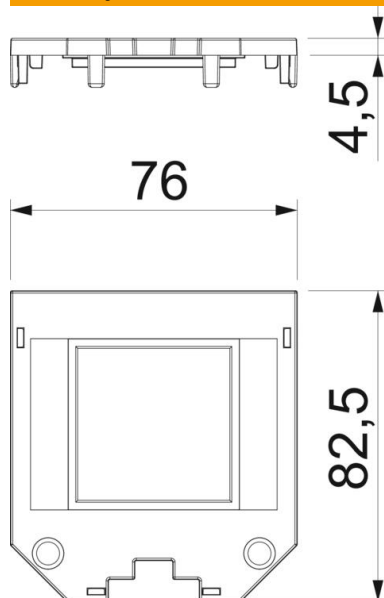

Tehnicki list

Pokrovna pločica za univerzalni nosač UT3, otvor Modul 45®

Broj artikla: 7408751

Pokrovna pločica za ugradnju 1 elektroelementa Modul 45.

PA Poliamid

Referentni podaci

Broj artikla	7408751
Tip	UT3 P1
Opis 1	Pokrovna pločica
Opis 2	za UT3, 1 Modul45
Proizvođač:	OBO
Dimenzija	82,5x76x4
Boja	grafitno crna; RAL 9011
Materijal	Poliamid
Najmanja prodajna jedinica	10
Jedinica količine	Komad
Težina	1,314 kg
Jedinica za težinu	kg/100 kom.

Tehnicki list

Pokrovna pločica za univerzalni nosač UT3, otvor Modul 45®

Broj artikla: 7408751

Dimenzije

Duljina	82,5 mm
Širina	76 mm
Visina	4,5 mm

Tehnički podaci

Primjena	ugradne kutije
Broj CEE/Perilex otvora	0
Broj trostrukih otvora	0
Broj ugradnih elemenata	1
Broj jednostavnih otvora	1
Broj ovalnih otvora	0
Broj kvadratičnih otvora	1
Broj okruglih otvora	0
Broj dvostrukih otvora	0
Vrsta pričvršćivanja	uskočni
Natpisna pločica	da
Slijepi poklopci	ne
Prikladno za dodatak za opis	ne
Instalacijska tehnika	Otvor M45
Razdioba u UT3	1/2