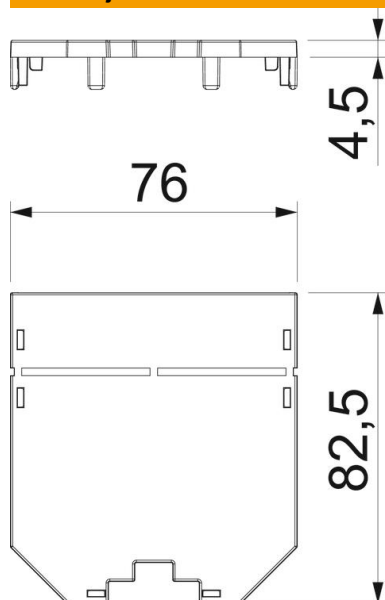

Tehnicki list

Pokrovna pločica za univerzalni nosač UT3, slijepa

Broj artikla: 7408743

Slijepa pokrovna pločica za zatvaranje nekorištenog prostora univerzalnog nosača UT3

Pločica se po potrebi može skratiti na 61 mm.

PA Poliamid

Referentni podaci

Broj artikla	7408743
Tip	UT3 P0
Opis 1	Pokrovna pločica
Opis 2	za UT3, slijepa
Proizvođač:	OBO
Dimenzija	82,5x76x2
Boja	grafitno crna; RAL 9011
Materijal	Poliamid
Najmanja prodajna jedinica	10
Jedinica količine	Komad
Težina	1,6 kg
Jedinica za težinu	kg/100 kom.

Tehnicki list

Pokrovna pločica za univerzalni nosač UT3, slijepa

Broj artikla: 7408743

Dimenzije

Duljina 82,5 mm

Tehnički podaci

Primjena	ugradne kutije
Broj CEE/Perilex otvora	0
Broj trostrukih otvora	0
Broj jednostavnih otvora	0
Broj ovalnih otvora	0
Broj kvadratičnih otvora	0
Broj okruglih otvora	0
Broj dvostrukih otvora	0
Vrsta pričvršćivanja	uskočni
Natpisna pločica	ne
Slijepi poklopci	da
Prikladno za dodatak za opis	ne
Instalacijska tehnika	Otvor M45
Razdioba u UT3	1/2