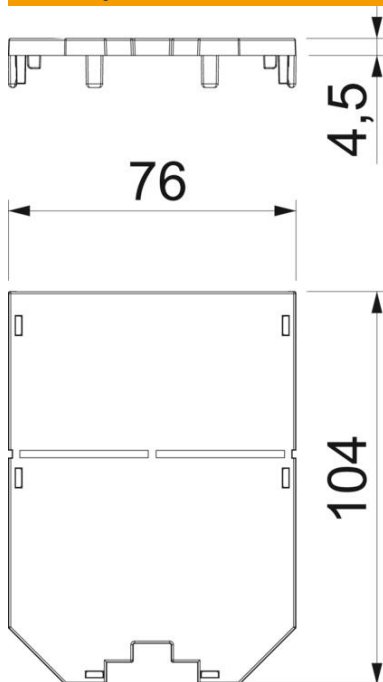

Tehnicki list

Pokrovna pločica za univerzalni nosač UT3 i UT4, slijepa

Broj artikla: 7408745

Slijepa pokrovna pločica za zatvaranje nekorištenog instalacijskog prostora univerzalnog nosača UT3 i UT4.

Pločica se po potrebi može skratiti za 61 mm.

PA Poliamid

Referentni podaci

Broj artikla	7408745
Tip	UT34 P0
Opis 1	Pokrovna pločica
Opis 2	za UT4, slijepa
Proizvođač:	OBO
Dimenzija	104x76x2
Boja	grafitno crna; RAL 9011
Materijal	Poliamid
Najmanja prodajna jedinica	10
Jedinica količine	Komad
Težina	2 kg
Jedinica za težinu	kg/100 kom.

Tehnicki list

Pokrovna pločica za univerzalni nosač UT3 i UT4, slijepa

Broj artikla: 7408745

Dimenzije

Duljina 104 mm

Tehnički podaci

Primjena	ugradne kutije
Broj CEE/Perilex otvora	0
Broj trostrukih otvora	0
Broj jednostavnih otvora	0
Broj ovalnih otvora	0
Broj kvadratičnih otvora	0
Broj okruglih otvora	0
Broj dvostrukih otvora	0
Vrsta pričvršćivanja	uskočni
Slijepi poklopci	da
Prikladno za dodatak za opis	ne
Instalacijska tehnika	Otvor M45
Razdioba u UT3	2/3
Razdioba u UT4	2/4