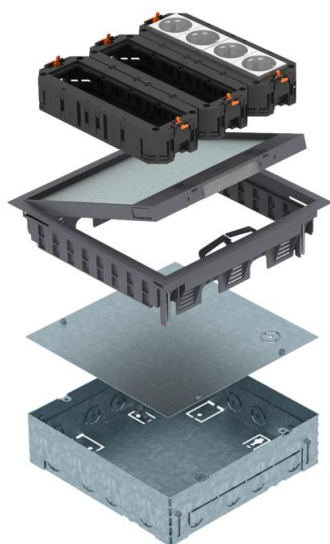

Tehnicki list

Kompletna podna kutija s GES9

Broj artikla: 7427420

Kvadratna ugradna jedinica za dvanaest elektroelemenata Modul 45, za primjenu u šupljim i estrih podovima koji se suho održavaju u unutrašnjosti, a sastoji se od ugradnog kućišta, ugradnog elementa GES9-2, tri univerzalna nosača UT i dvije dvostruke utičnice sa zaštitnim kontaktom 33°, bijele boje. Kućište s utisnutim otvorima za cijevi (M25), može se namjestiti na gornji rub glazure. Pri isporuci je kućište zatvoreno slijepim poklopcem. Ugradni okvir može se nakon radova na glazuri umetnuti u nastali montažni otvor. Upuštenje poklopcu ugradnog okvira za podnu oblogu 3, 5, 8 ili 10 mm.

Minimalna dubina za ugradnju je 73 mm, područje niveliranja + 30 mm.

PA Poliamid

Referentni podaci

Broj artikla	7427420
Tip	UDHOME GES9 7011
Opis 1	Ugradni okvir
Opis 2	s kućištem
Proizvođač:	OBO
Dimenzija	264x264x73mm
Boja	sivo; RAL 7011
Materijal	Poliamid
Najmanja prodajna jedinica	1
Jedinica količine	Komad
Težina	357,5 kg
Jedinica za težinu	kg/100 kom.

Tehnicki list

Kompletna podna kutija s GES9

Broj artikla: 7427420

Dimenzije

Duljina	247 mm
Širina	247 mm

Tehnički podaci

Izvedba izlaza za kabele	Zakretni izvod za kabele
Mogućnost ugradnje brtve	ne
Maks. debljina glazure	100 mm
Min. debljina glazure	80 mm
Vrsta zaštite (IP) u korištenom stanju	IP20
Vrsta zaštite (IP) u nekorištenom stanju	IP40
Stupanj zaštite IK-kod	IK08
Mehanizam za otvaranje	Zasuni
Debljina podne obloge	5 mm