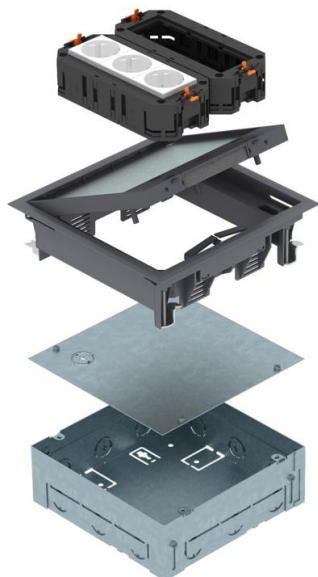

Tehnicki list

Kompletna podna kutija s GES4

Broj artikla: 7427410

Kvadratna podna kutija za šest elektroelemenata Modul 45, za primjenu u šupljim podovima i podovima s glazurom sa suhim održavanjem u zatvorenom prostoru, sastoji se od ugradnog okvira GES4-2, dva univerzalna nosača UT i jedne trostruke utičnice sa zaštitnim kontaktom 33°, bijele boje. Kućište s utisnutim otvorima za cijevi (M25), može se namjestiti na gornji rub glazure. Pri isporuci je kućište zatvoreno slijepim poklopcem. Ugradni okvir može se nakon radova na glazuri umetnuti u nastali montažni otvor. Upuštenje poklopca ugradnog okvira za podnu oblogu 3, 5, 8 ili 10 mm.

Minimalna dubina za ugradnju iznosi 72 mm uključujući podnu oblogu, područje niveliranja + 30 mm.

PA Poliamid

Referentni podaci

Broj artikla	7427410
Tip	UDHOME GES4 7011
Opis 1	Ugradni okvir
Opis 2	s kućištem
Proizvođač:	OBO
Dimenzija	222x222x73mm
Boja	sivo; RAL 7011
Materijal	Poliamid
Najmanja prodajna jedinica	1
Jedinica količine	Komad
Težina	281 kg
Jedinica za težinu	kg/100 kom.

Tehnički podaci

Izvedba izlaza za kabele	Zakretni izvod za kabele
Maks. debljina glazure	100 mm
Min. debljina glazure	80 mm
Vrsta zaštite (IP) u korištenom stanju	IP20
Vrsta zaštite (IP) u nekorištenom stanju	IP40