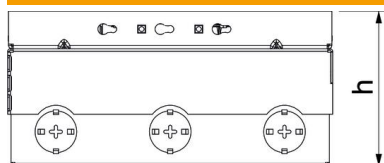

## Dimenzije

Duljina	202 mm
Širina	202 mm

## Tehnički podaci

Broj ugradnih kutija	2
Izvedba	kvadratno
Izvedba izlaza za kabele	Zakretni izvod za kabele
Oprema	2 UT3, 3-struka VDE priključnica
Zaštitni okvir za slobodan prostor za podnu oblogu	ne
Izvedba poklopca	Slobodni prostor za podnu oblogu
Maks. debljina glazure	110 mm
Min. debljina glazure	95 mm
Maks. visina poda	125 mm
Min. visina poda	95 mm
Prikladno za ugradnju u dvostruki pod	ne
Prikladno za ugradnju u šuplji pod	da
Prikladno za mokro održavanje	ne
Prikladno za podzemni kanal	ne
Dužina vanjske mjere	199 mm
Dužina ugradne mjere	202 mm
Sa slobodnim prostorom za podnu oblogu	da
Područje niveliranja, maks.	125 mm
Min. područje niveliranja	95 mm
Vrsta zaštite (IP) u korištenom stanju	IP20
Vrsta zaštite (IP) u nekorištenom stanju	IP40
Stupanj zaštite IK-kod	IK10
Mehanizam za otvaranje	Ručica