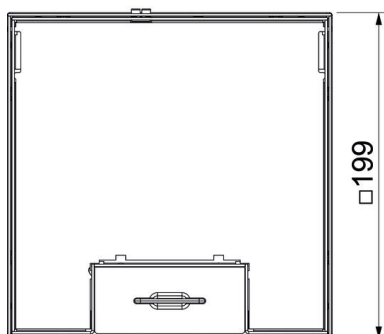

## Dimenzije

Duljina	202 mm
Širina	202 mm

## Tehnički podaci

Broj ugradnih kutija	2
Izvedba	kvadratno
Izvedba izlaza za kabele	Zakretni izvod za kabele
Oprema	2 UT3, 3-struka VDE priključnica
Zaštitni okvir za slobodan prostor za podnu oblogu	ne
Izvedba poklopca	Slobodni prostor za podnu oblogu
Maks. debljina glazure	110 mm
Min. debljina glazure	95 mm
Maks. visina poda	125 mm
Min. visina poda	95 mm
Prikladno za ugradnju u dvostruki pod	ne
Prikladno za ugradnju u šuplji pod	da
Prikladno za mokro održavanje	ne
Prikladno za podzemni kanal	ne
Dužina vanjske mjere	199 mm
Dužina ugradne mjere	202 mm
Sa slobodnim prostorom za podnu oblogu	da
Područje niveliranja, maks.	125 mm
Min. područje niveliranja	95 mm
Vrsta zaštite (IP) u korištenom stanju	IP20
Vrsta zaštite (IP) u nekorištenom stanju	IP40
Stupanj zaštite IK-kod	IK10
Mehanizam za otvaranje	Ručica