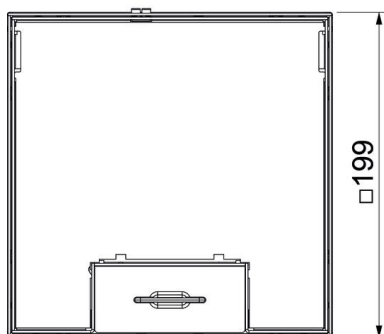

## Dimenzije

Duljina	202 mm
Širina	202 mm

## Tehnički podaci

Broj ugradnih kutija	2
Izvedba	kvadratno
Izvedba izlaza za kabele	Zakretni izvod za kabele
Oprema	2 UT3, 3-struka VDE priključnica
Zaštitni okvir za slobodan prostor za podnu oblogu	ne
Izvedba poklopca	Slobodni prostor za podnu oblogu
Maks. debljina glazure	110 mm
Min. debljina glazure	95 mm
Maks. visina poda	125 mm
Min. visina poda	95 mm
Prikladno za ugradnju u dvostruki pod	ne
Prikladno za ugradnju u šuplji pod	da
Prikladno za mokro održavanje	ne
Prikladno za podzemni kanal	ne
Dužina vanjske mjere	199 mm
Dužina ugradne mjere	202 mm
Sa slobodnim prostorom za podnu oblogu	da
Područje niveliranja, maks.	125 mm
Min. područje niveliranja	95 mm
Vrsta zaštite (IP) u korištenom stanju	IP20
Vrsta zaštite (IP) u nekorištenom stanju	IP40
Stupanj zaštite IK-kod	IK10
Mehanizam za otvaranje	Ručica