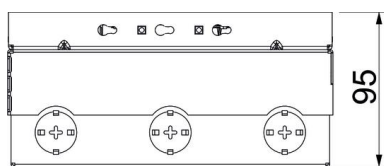

## Dimenzije

Duljina	202 mm
Širina	202 mm

## Tehnički podaci

Broj ugradnih kutija	2
Izvedba	kvadratno
Izvedba izlaza za kabele	Zakretni izvod za kabele
Oprema	2 UT3, 3-struka VDE priključnica
Zaštitni okvir za slobodan prostor za podnu oblogu	ne
Izvedba poklopca	Slobodni prostor za podnu oblogu
Maks. debljina glazure	110 mm
Min. debljina glazure	95 mm
Maks. visina poda	125 mm
Min. visina poda	95 mm
Prikladno za ugradnju u dvostruki pod	ne
Prikladno za ugradnju u šuplji pod	da
Prikladno za mokro održavanje	ne
Prikladno za podzemni kanal	ne
Dužina vanjske mjere	199 mm
Dužina ugradne mjere	202 mm
Sa slobodnim prostorom za podnu oblogu	da
Područje niveliranja, maks.	125 mm
Min. područje niveliranja	95 mm
Vrsta zaštite (IP) u korištenom stanju	IP20
Vrsta zaštite (IP) u nekorištenom stanju	IP40
Stupanj zaštite IK-kod	IK10
Mehanizam za otvaranje	Ručica