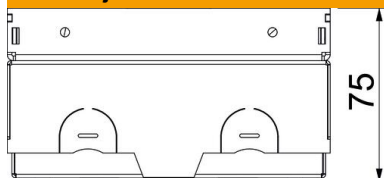

A2 Nehrđajući čelik

Referentni podaci

Broj artikla	7368288
Tip	UDHOME-ONE GV V
Opis 1	Podna kutija
Opis 2	s priključ. sa zašti.kontaktom
Proizvođač:	OBO
Dimenzija	140x140x75
Materijal	Nehrđajući čelik
Najmanja prodajna jedinica	1
Jedinica količine	Komad
Težina	220 kg
Jedinica za težinu	kg/100 kom.

Tehnicki list

Podna kutija UDHOME-ONE, bez upuštenja za podnu oblogu i 1-strukom priključnicom sa zaštitnim kontaktom, nehrđajući čelik

Dimenzije

Duljina	140 mm
Širina	140 mm
Visina	75 mm

Tehnički podaci

Broj ugradnih elemenata	2
Broj priključnica sa zaštitnim kontaktom	1
Izvedba	kvadratno
Izvedba izlaza za kabele	Zakretni izvod za kabele
Oprema	1-struka VDE priključnica
Zaštitni okvir za slobodan prostor za podnu oblogu	ne
Održavanje poda	suho
Izvedba poklopca	Dekorativna ploča
Mogućnost ugradnje brtve	ne
Područje primjene u korištenom stanju	6.101.1 suho održavanje poda
Područje primjene u nekorištenom stanju	6.101.1 suho održavanje poda
Maks. visina poda	105 mm
Min. visina poda	75 mm
Prikladno za ugradnju u dvostruki pod	da
Prikladno za zatvoreni podni kanal u razini glazure	ne
Prikladno za podni kanal u razini glazure	ne
Prikladno za ugradnju u šuplji pod	da
Prikladno za mokro održavanje	ne
Prikladno za podzemni kanal	ne
Nosač za prihvat ugradnih kutija	ne
Sa slobodnim prostorom za podnu oblogu	ne
Područje niveliranja, maks.	105 mm

Tehnicki list

Podna kutija UDHOME-ONE, bez upuštenja za podnu oblogu i 1-strukom priključnicom sa zaštitnim kontaktom, nehrđajući čelik

Tehnički podaci

Min. područje niveliranja	75 mm
Vrsta zaštite (IP) u korištenom stanju	IP20
Vrsta zaštite (IP) u nekorištenom stanju	IP40
Stupanj zaštite IK-kod	IK10
Teška robusna izvedba	ne
Vertikalno opterećenje, velika površina	do 15 000 N
Vertikalno opterećenje, mala površina	do 3000 N
Odobrenja	VDE
Mehanizam za otvaranje	Ručica