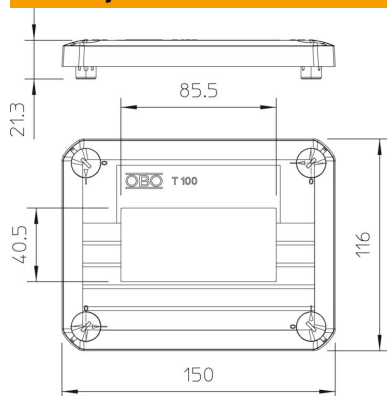

### Referentni podaci

Broj artikla	2007826
Opis 1	Poklopac
Opis 2	bez priključnica
Proizvođač:	OBO
Dimenzija	150x116x15
Boja	svijetlo siva; RAL 7035
Materijal	Polipropilen
Najmanja prodajna jedinica	1
Jedinica količine	Komad
Težina	6,2 kg
Jedinica za težinu	kg/100 kom.

### Dimenzije

Duljina	150 mm
Širina	116 mm
Visina	15 mm