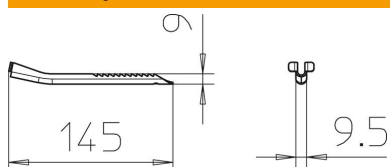

Tehnicki list

Klin za trapezni nosač FS

Broj artikla: 6357536

Klin za pričvršćenje i osiguranje trapeznog nosača na trapezne ploče.
Važno: Obratite pozornost na statiku stropa trapeznog lima!

st	Čelik
FS	galvanski pocinčano

Referentni podaci

Broj artikla	6357536
Tip	TPB R FS
Opis 1	Klin za trapezni nosač
Proizvođač:	OBO
Dimenzija	145x10
Materijal	Čelik
Površina	pocinčano
Norma površine	DIN EN 10346
Najmanja prodajna jedinica	20
Jedinica količine	Komad
Težina	3,1 kg
Jedinica za težinu	kg/100 kom.

Dimenzije

Duljina	145 mm
Širina	9,5 mm
Visina	22,5 mm

Tehnički podaci

Prijelomna sila	0,8 kN
F u kN	0,8 kN
Očuvanje funkcije	ne
Prikladno za mrežni kanal	da
Prikladno za kabelske ljestve	da
Prikladno za kabelsku policu	da
Debljina materijala	1,5 mm
Nehrđajući plemeniti čelik, obrađen	ne
Sa zglobom	ne
podesivo	da