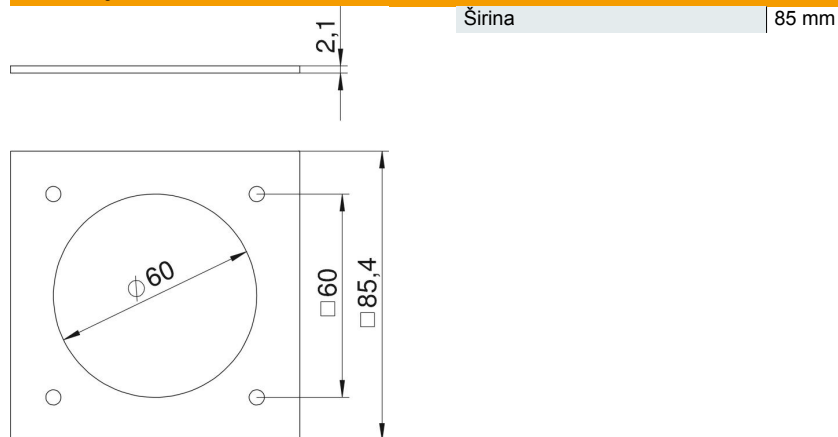

## Referentni podaci

Broj artikla	7408482
Tip	T8NL PCEE 9011
Opis 1	Pokrovna pločica
Opis 2	CEE za T4L/T8NL
Proizvođač:	OBO
Boja	grafitno crna; RAL 9011
Materijal	Poliamid
Najmanja prodajna jedinica	1
Jedinica količine	Komad
Težina	1,8 kg
Jedinica za težinu	kg/100 kom.

## Dimenzije