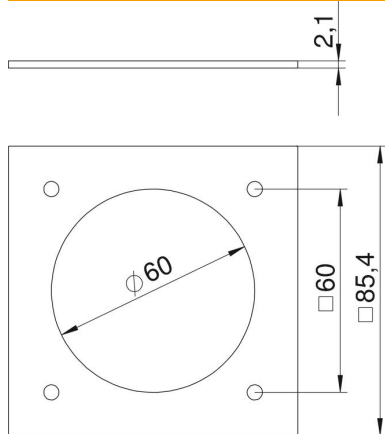

Tehnicki list

Pokrovna pločica Teiltank T4B/T8NL, otvor za CEE
priključnicu 60
Broj artikla: 7408486

Poklopac s 1 rupom (Ø 70 mm) i pričvršnim mjestom 60 x 60 mm, za CEE
priključnice, za užu stranu T4L i T8NL ili za uzdužnu stranu T4L i T8NL (pokriva
1/2).

PA Poliamid

Referentni podaci

Broj artikla	7408486
Tip	T8NL PCEE 7035
Opis 1	Pokrovna pločica
Opis 2	CEE za T4L/T8NL
Proizvođač:	OBO
Boja	svijetlo siva; RAL 7035
Materijal	Poliamid
Najmanja prodajna jedinica	1
Jedinica količine	Komad
Težina	1,8 kg
Jedinica za težinu	kg/100 kom.

Tehnicki list

Pokrovna pločica Teiltank T4B/T8NL, otvor za CEE
priključnicu 60

Broj artikla: 7408486

Dimenzije

Duljina	85 mm
Širina	85 mm

Tehnički podaci

Primjena	Podni spremnik
Broj CEE/Perilex otvora	1
Broj trostrukih otvora	0
Broj jednostavnih otvora	1
Broj ovalnih otvora	0
Broj kvadratičnih otvora	0
Broj okruglih otvora	1
Broj dvostrukih otvora	0
Vrsta pričvršćivanja	vijčani
Natpisna pločica	ne
Slijepi poklopci	ne
Prikladno za dodatak za opis	ne
Instalacijska tehnika	CEE 60x60 mm