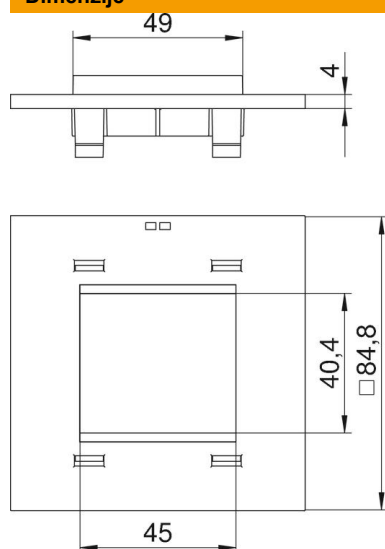

Tehnicki list

Pokrovna pločica za Telitank T4L/T8NL, ugradbeni otvor Modul-45®

Broj artikla: 7408474

Poklopac s otvorom za 1-struku priključnicu serije Modul 45, za užu stranu T4L i T8NL ili za uzdužnu stranu T4L i T8NL (pokriva 1/2).

PA Poliamid

Referentni podaci

| | |
|----------------------------|-------------------------------|
| Broj artikla | 7408474 |
| Tip | T8NL P45 9011 |
| Opis 1 | Pokrovna pločica |
| Opis 2 | 1-struki Modul 45 za T4L/T8NL |
| Proizvođač: | OBO |
| Boja | grafitno crna; RAL 9011 |
| Materijal | Poliamid |
| Najmanja prodajna jedinica | 1 |
| Jedinica količine | Komad |
| Težina | 2,058 kg |
| Jedinica za težinu | kg/100 kom. |

Tehnicki list

Pokrovna pločica za Telitank T4L/T8NL, ugradbeni otvor
Modul-45®

Broj artikla: 7408474

Dimenzije

| | |
|---------|-------|
| Duljina | 85 mm |
| Širina | 85 mm |

Tehnički podaci

| | |
|------------------------------|-----------|
| Broj CEE/Perilex otvora | 0 |
| Broj trostrukih otvora | 0 |
| Broj jednostavnih otvora | 1 |
| Broj ovalnih otvora | 0 |
| Broj kvadratičnih otvora | 1 |
| Broj okruglih otvora | 0 |
| Broj dvostrukih otvora | 0 |
| Vrsta pričvršćivanja | uskočni |
| Natpisna pločica | ne |
| Slijepi poklopci | ne |
| Prikladno za dodatak za opis | ne |
| Instalacijska tehnika | Otvor M45 |