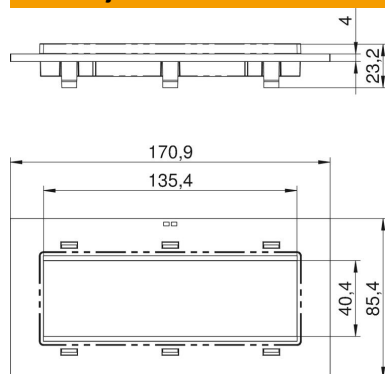

## Referentni podaci

Broj artikla	7408452
Tip	T8NL P105 9011
Opis 1	Pokrovna pločica
Opis 2	3-struki Modul 45 za T4L/T8NL
Proizvođač:	OBO
Boja	grafitno crna; RAL 9011
Materijal	Poliamid
Najmanja prodajna jedinica	1
Jedinica količine	Komad
Težina	3,76 kg
Jedinica za težinu	kg/100 kom.

## Dimenzije

Širina 170 mm