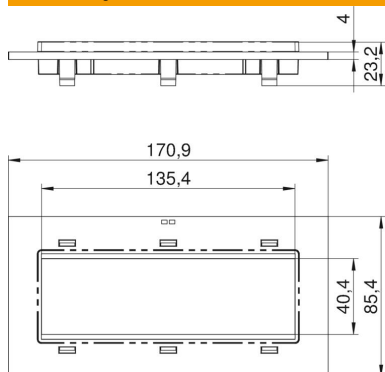

### Referentni podaci

Broj artikla	7408456
Tip	T8NL P105 7035
Opis 1	Pokrovna pločica
Opis 2	3-struki Modul 45 za T4L/T8NL
Proizvođač:	OBO
Boja	svijetlo siva; RAL 7035
Materijal	Poliamid
Najmanja prodajna jedinica	1
Jedinica količine	Komad
Težina	3,76 kg
Jedinica za težinu	kg/100 kom.

## Dimenzije

Širina | 170 mm