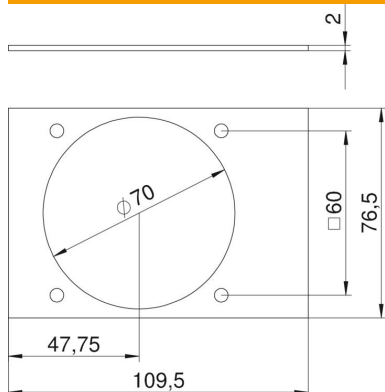

Tehnicki list

Pokrovna pločica Teiltank T4B, otvor za
CEE priključnicu 60 mm
Broj artikla: 7408260

Poklopac s 1 rupom (Ø 70 mm) i pričvršnim mjestom 60 x 60 mm, za CEE priključnice, za uzdužnu stranu T4B (pokriva 1/1).

PVC Polivinilklorid

Referentni podaci

Broj artikla	7408260
Tip	T4B P5S 9011
Opis 1	Pokrovna pločica
Opis 2	CEE za T4B
Proizvođač:	OBO
Dimenzija	110x77mm
Boja	grafitno crna; RAL 9011
Materijal	Polivinilklorid
Najmanja prodajna jedinica	1
Jedinica količine	Komad
Težina	1,15 kg
Jedinica za težinu	kg/100 kom.

Tehnicki list

Pokrovna pločica Teiltank T4B, otvor za
CEE priključnicu 60 mm
Broj artikla: 7408260

Dimenzije

Duljina	77 mm
Širina	110 mm
Visina	2 mm

Tehnički podaci

Primjena	Podni spremnik
Broj jednostavnih otvora	1
Broj jedinica	1
Vrsta pričvršćivanja	vijčani
Vrsta uređaja	CEE
Instalacijska tehnika	CEE 60x60 mm