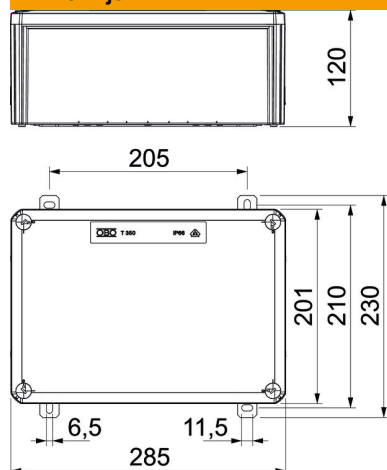

Tehnicki list

FireBox T350 zatvorena, prazna

Broj artikla: 7205786

Neopremljena zatvorena spojna ili razvodna kutija za slobodno konfekcioniranje s keramičkim stezaljkama i sustavima kabelaških uvodnica. Mjera A navodi dostupnu dužinu nosivog montažnog profila za stezaljke za ožičenje. Dovoljno prostora za ožičenje kroz dijagonalno raspoređeni nosivi montažni profil. Kutija se pričvršćuje s vanjske strane pomoću pričvrstnih pločica od nehrđajućeg čelika. Odobrena instalacija kabela s očuvanjem funkcije sukladno HRN DIN 4102 dio 12, razredi E30, E60 i E90.

E30 E60 E90 IP 66

PP Polipropilen

Referentni podaci

Broj artikla	7205786
Tip	T350E 0VA
Opis 1	Razvodna kutija
Opis 2	za očuvanje funkcije
Proizvođač:	OBO
Dimenzija	285x201x120
Boja	narančasta; RAL 2003
Materijal	Polipropilen
Najmanja prodajna jedinica	1
Jedinica količine	Komad
Težina	121,611 kg
Jedinica za težinu	kg/100 kom.

Tehnicki list

FireBox T350 zatvorena, prazna

Broj artikla: 7205786

Dimenzije

Duljina	285 mm
Širina	201 mm
Visina	120 mm
Mjera A	386 mm
Mjera B	201 mm
Mjera H	120 mm
Mjera L	285 mm
Mjera L1	205 mm
Mjera L2	230 mm

Tehnički podaci

Oprema	nosivi profili
Poklopac	neprozirno
Pričvršćenje poklopca	navijano
Uvođenje odostraga	ne
Očuvanje funkcije bez halogena	da
Unutarnje mjere	267x182x110 mm
Sa zakriljenjem	ne
S poklopcem	da
Maks. nazivni presjek	16 mm ²
Min. nazivni presjek	0,5 mm ²
Mogućnost plombiranja	ne
Stupanj zaštite	IP66