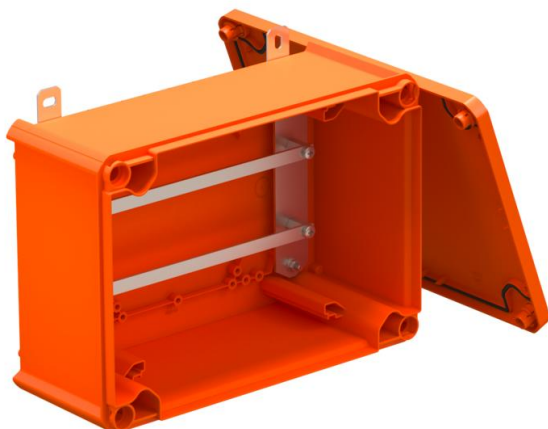

Tehnicki list

FireBox T350 zatvorena, prazna

Broj artikla: 7205786

Neopremljena zatvorena spojna ili razvodna kutija za slobodno konfekcioniranje s keramičkim stezaljkama i sustavima kabelaških uvodnica. Mjera A navodi dostupnu dužinu nosivog montažnog profila za stezaljke za ožičenje. Dovoljno prostora za ožičenje kroz dijagonalno raspoređeni nosivi montažni profil. Kutija se pričvršćuje s vanjske strane pomoću pričvrstnih pločica od nehrđajućeg čelika. Odobrena instalacija kabela s očuvanjem funkcije sukladno HRN DIN 4102 dio 12, razredi E30, E60 i E90.

E30 E60 E90 IP 66

PP Polipropilen

Referentni podaci

Broj artikla	7205786
Tip	T350E 0VA
Opis 1	Razvodna kutija
Opis 2	za očuvanje funkcije
Proizvođač:	OBO
Dimenzija	285x201x120
Boja	narančasta; RAL 2003
Materijal	Polipropilen
Najmanja prodajna jedinica	1
Jedinica količine	Komad
Težina	121,611 kg
Jedinica za težinu	kg/100 kom.

Tehnicki list

FireBox T350 zatvorena, prazna

Broj artikla: 7205786

Dimenzije

Duljina	285 mm
Širina	201 mm
Visina	120 mm
Mjera A	386 mm
Mjera B	201 mm
Mjera H	120 mm
Mjera L	285 mm
Mjera L1	205 mm
Mjera L2	230 mm

Tehnički podaci

Oprema	nosivi profili
Poklopac	neprozirno
Pričvršćenje poklopca	navijano
Uvođenje odostraga	ne
Očuvanje funkcije bez halogena	da
Unutarnje mjere	267x182x110 mm
Sa zakriljenjem	ne
S poklopcem	da
Maks. nazivni presjek	16 mm ²
Min. nazivni presjek	0,5 mm ²
Mogućnost plombiranja	ne
Stupanj zaštite	IP66