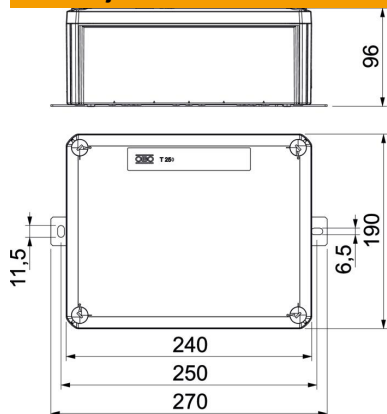

Tehnicki list

FireBox T250 zatvorena, prazna

Broj artikla: 7205784

Neopremljena zatvorena spojna ili razvodna kutija za slobodno konfekcioniranje s keramičkim stezaljkama i sustavima kabelaških uvodnica. Mjera A navodi dostupnu dužinu nosivog montažnog profila za stezaljke za ožičenje. Dovoljno prostora za ožičenje kroz dijagonalno raspoređeni nosivi montažni profil. Kutija se pričvršćuje s vanjske strane pomoću pričvrstnih pločica od nehrđajućeg čelika. Odobrena instalacija kabela s očuvanjem funkcije sukladno HRN DIN 4102 dio 12, razredi E30, E60 i E90.

E30 E60 E90 IP 66

PP Polipropilen

Referentni podaci

Broj artikla	7205784
Tip	T250E 0VA
Opis 1	Razvodna kutija
Opis 2	za očuvanje funkcije
Proizvođač:	OBO
Dimenzija	240x190x95
Boja	narančasta; RAL 2003
Materijal	Polipropilen
Najmanja prodajna jedinica	1
Jedinica količine	Komad
Težina	74,084 kg
Jedinica za težinu	kg/100 kom.

Tehnicki list

FireBox T250 zatvorena, prazna

Broj artikla: 7205784

Dimenzije

Duljina	240 mm
Širina	190 mm
Visina	95 mm
Mjera A	286 mm
Mjera B	190 mm
Mjera H	95 mm
Mjera L	240 mm
Mjera L1	250 mm
Mjera L2	270 mm

Tehnički podaci

Oprema	nosivi profili
Poklopac	neprozirno
Pričvršćenje poklopca	navijano
Uvođenje odostraga	ne
Očuvanje funkcije bez halogena	E90 da
Unutarnje mjere	225x173x86 mm
Sa zakriljenjem	ne
S poklopcem	da
Maks. nazivni presjek	16 mm ²
Min. nazivni presjek	0,5 mm ²
Mogućnost plomiranja	ne
Stupanj zaštite	IP66