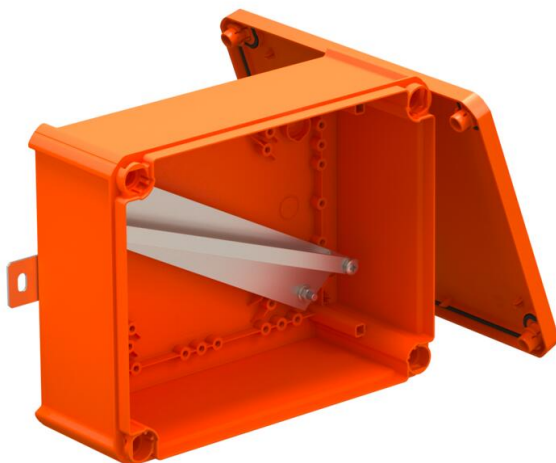

Tehnicki list

FireBox T250 zatvorena, prazna

Broj artikla: 7205784

Neopremljena zatvorena spojna ili razvodna kutija za slobodno konfekcioniranje s keramičkim stezaljkama i sustavima kabelaških uvodnica. Mjera A navodi dostupnu dužinu nosivog montažnog profila za stezaljke za ožičenje. Dovoljno prostora za ožičenje kroz dijagonalno raspoređeni nosivi montažni profil. Kutija se pričvršćuje s vanjske strane pomoću pričvrstnih pločica od nehrđajućeg čelika. Odobrena instalacija kabela s očuvanjem funkcije sukladno HRN DIN 4102 dio 12, razredi E30, E60 i E90.

E30 E60 E90 IP 66

PP Polipropilen

Referentni podaci

Broj artikla	7205784
Tip	T250E 0VA
Opis 1	Razvodna kutija
Opis 2	za očuvanje funkcije
Proizvođač:	OBO
Dimenzija	240x190x95
Boja	narančasta; RAL 2003
Materijal	Polipropilen
Najmanja prodajna jedinica	1
Jedinica količine	Komad
Težina	74,084 kg
Jedinica za težinu	kg/100 kom.

Tehnicki list

FireBox T250 zatvorena, prazna

Broj artikla: 7205784

Dimenzije

Duljina	240 mm
Širina	190 mm
Visina	95 mm
Mjera A	286 mm
Mjera B	190 mm
Mjera H	95 mm
Mjera L	240 mm
Mjera L1	250 mm
Mjera L2	270 mm

Tehnički podaci

Oprema	nosivi profili
Poklopac	neprozirno
Pričvršćenje poklopca	navijano
Uvođenje odostraga	ne
Očuvanje funkcije bez halogena	E90 da
Unutarnje mjere	225x173x86 mm
Sa zakriljenjem	ne
S poklopcem	da
Maks. nazivni presjek	16 mm ²
Min. nazivni presjek	0,5 mm ²
Mogućnost plomiranja	ne
Stupanj zaštite	IP66