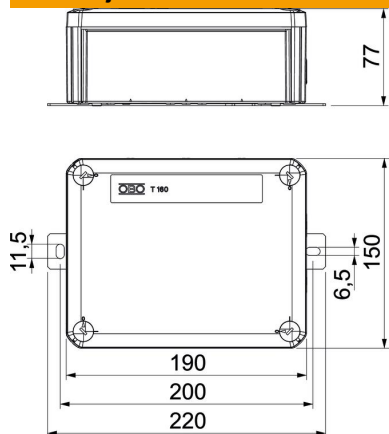

Tehnicki list

FireBox T160 zatvorena, prazna

Broj artikla: 7205782

Neopremljena zatvorena spojna ili razvodna kutija za slobodno konfekcioniranje s keramičkim stezaljkama i sustavima kabelaških uvodnica. Mjera A navodi dostupnu dužinu nosivog montažnog profila za stezaljke za ožičenje. Dovoljno prostora za ožičenje kroz dijagonalno raspoređeni nosivi montažni profil. Kutija se pričvršćuje s vanjske strane pomoću pričvrstnih pločica od nehrđajućeg čelika. Odobrena instalacija kabela s očuvanjem funkcije sukladno HRN DIN 4102 dio 12, razredi E30, E60 i E90.

E30 E60 E90 IP 66

PP Polipropilen

Referentni podaci

Broj artikla	7205782
Tip	T160E 0VA
Opis 1	Razvodna kutija
Opis 2	za očuvanje funkcije
Proizvođač:	OBO
Dimenzija	190x150x77
Boja	narančasta; RAL 2003
Materijal	Polipropilen
Najmanja prodajna jedinica	1
Jedinica količine	Komad
Težina	49,203 kg
Jedinica za težinu	kg/100 kom.

Tehnicki list

FireBox T160 zatvorena, prazna

Broj artikla: 7205782

Dimenzije

Duljina	190 mm
Širina	150 mm
Visina	77 mm
Mjera A	130 mm
Mjera B	150 mm
Mjera H	77 mm
Mjera L	190 mm
Mjera L1	200 mm
Mjera L2	220 mm

Tehnički podaci

Oprema	nosivi profili
Poklopac	neprozirno
Pričvršćenje poklopca	navijano
Uvođenje odostraga	ne
Očuvanje funkcije bez halogena	E90 da
Unutarnje mjere	176x135x67 mm
Sa zakriljenjem	ne
S poklopcem	da
Maks. nazivni presjek	10 mm ²
Min. nazivni presjek	0,5 mm ²
Mogućnost plombiranja	ne
Stupanj zaštite	IP66