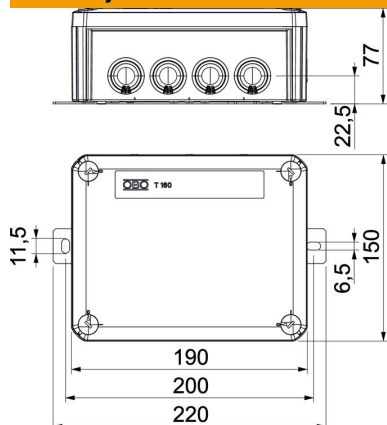

Uključujući 2 x vijka za beton MMSplus P 6x35.

E30 E60 E90 IP 66

PP Polipropilen

Referentni podaci

Broj artikla	7205748
Tip	T160ED 10-2A
Opis 1	Razvodna kutija
Opis 2	za očuvanje funkcije
Proizvođač:	OBO
Dimenzija	190x150x77
Boja	narančasta; RAL 2003
Materijal	Polipropilen
Najmanja prodajna jedinica	1
Jedinica količine	Komad
Težina	71,998 kg
Jedinica za težinu	kg/100 kom.

Tehnicki list

FireBox T160 s utičnim brtvama, dvostruke stezaljke

Broj artikla: 7205748

Dimenzije

Duljina	190 mm
Širina	150 mm
Visina	77 mm
Mjera B	150 mm
Mjera H	77 mm
Mjera L	190 mm
Mjera L1	200 mm
Mjera L2	220 mm

Tehnički podaci

Može se nizati	ne
Broj ulaza	12
Broj stezaljki	5
Vrsta provoda kućišta	Membrana, izreziva
Odmjerni izolacijski napon Ui	690 V
Oprema	stezaljka
Poklopac	neprozirno
Pričvršćenje poklopca	navijano
Uvođenje odostraga	ne
Uvodnice	7 x M255 x M32
Izvedba testirana na eksplozije	ne
Oblik	pravokutno
Očuvanje funkcije	E90
Za Ex-područje	bez
za EX-područje plin	bez
za EX-područje prašina	bez
bez halogena	da
Unutarnje mjere	176x135x67 mm
Sa zakriljenjem	ne
S poklopcem	da
Min. nazivni presjek	10 mm ²
Nazivni napon	660 V
Mogućnost plomiranja	ne
otporno na udarce	ne
Stupanj zaštite	IP66
Postojano na vremenske uvjete	ne