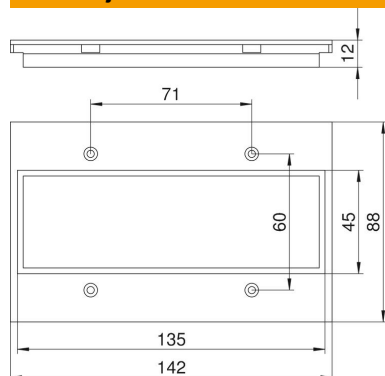

Tehnicki list

Pokrovna pločica za Telitank T12L, ugradbeni otvor Modul-45®

Broj artikla: 7408164

Poklopac s otvorom za 3-struku priključnicu serije Modul 45, za uzdužnu stranu T12L (pokriva 1/2).

PA Poliamid

Referentni podaci

Broj artikla	7408164
Tip	T12L P17S 9011
Opis 1	Pokrovna pločica
Opis 2	za 3-struki Modul 45 u T12L
Proizvođač:	OBO
Dimenzija	142x88mm
Boja	grafitno crna; RAL 9011
Materijal	Poliamid
Najmanja prodajna jedinica	1
Jedinica količine	Komad
Težina	2,2 kg
Jedinica za težinu	kg/100 kom.

Tehnicki list

Pokrovna pločica za Telitank T12L, ugradbeni otvor Modul-45®

Broj artikla: 7408164

Dimenzije

Širina 142 mm

Tehnički podaci

Primjena	Podni spremnik
Broj CEE/Perilex otvora	0
Broj trostrukih otvora	1
Broj jednostavnih otvora	0
Broj ovalnih otvora	0
Broj kvadratičnih otvora	1
Broj okruglih otvora	0
Broj dvostrukih otvora	0
Vrsta pričvršćivanja	vijčano spajanje
Natpisna pločica	ne
Slijepi poklopci	ne
Prikladno za dodatak za opis	ne
Instalacijska tehnika	Otvor M45