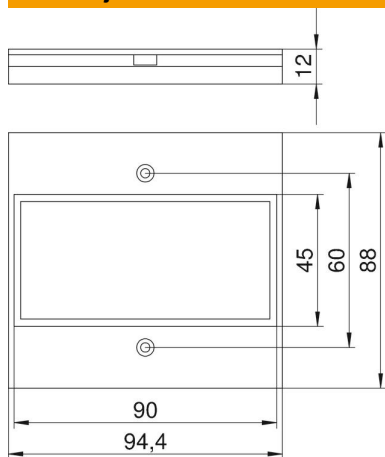

Tehnicki list

Pokrovna pločica za Telitank T12L, ugradbeni otvor Modul-45®

Broj artikla: 7408156

Poklopac s otvorom za 2-struku priključnicu serije Modul 45, za uzdužnu stranu T12L (pokriva 1/3).

PA Poliamid

Referentni podaci

Broj artikla	7408156
Tip	T12L P16S 9011
Opis 1	Pokrovna pločica
Opis 2	za 2-struki Modul 45 u T12L
Proizvođač:	OBO
Dimenzija	94.5x88mm
Boja	grafitno crna; RAL 9011
Materijal	Poliamid
Najmanja prodajna jedinica	1
Jedinica količine	Komad
Težina	1,546 kg
Jedinica za težinu	kg/100 kom.

Tehnicki list

Pokrovna pločica za Telitank T12L, ugradbeni otvor Modul-45®

Broj artikla: 7408156

Dimenzije

Širina 95 mm

Tehnički podaci

Primjena	Podni spremnik
Broj CEE/Perilex otvora	0
Broj trostrukih otvora	0
Broj ovalnih otvora	0
Broj kvadratičnih otvora	1
Broj okruglih otvora	0
Broj dvostrukih otvora	1
Vrsta pričvršćivanja	vijčano spajanje
Natpisna pločica	ne
Slijepi poklopci	ne
Prikladno za dodatak za opis	ne
Instalacijska tehnika	Otvor M45