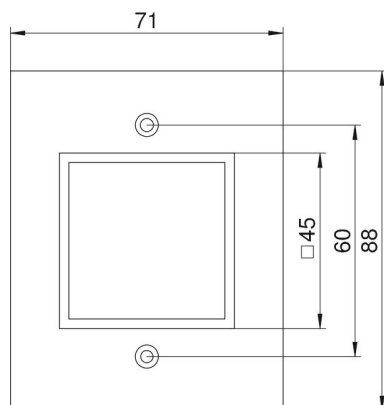

PA Poliamid

Referentni podaci

Broj artikla	7408148
Tip	T12L P15S 9011
Opis 1	Pokrovna pločica
Opis 2	za 1-strukiModul 45 u T12L
Proizvođač:	OBO
Dimenzija	71x88x12
Boja	grafitno crna; RAL 9011
Materijal	Poliamid
Najmanja prodajna jedinica	1
Jedinica količine	Komad
Težina	1,4 kg
Jedinica za težinu	kg/100 kom.

Tehnicki list

Pokrovna pločica za Telitank T12L, ugradbeni otvor Modul-45®

Broj artikla: 7408148

Dimenzije

Širina 71 mm

Tehnički podaci

Primjena	Podni spremnik
Broj CEE/Perilex otvora	0
Broj trostrukih otvora	0
Broj jednostavnih otvora	1
Broj ovalnih otvora	0
Broj kvadratičnih otvora	1
Broj okruglih otvora	0
Broj dvostrukih otvora	0
Vrsta pričvršćivanja	vijčano spajanje
Natpisna pločica	ne
Slijepi poklopci	ne
Prikladno za dodatak za opis	ne
Instalacijska tehnika	Otvor M45