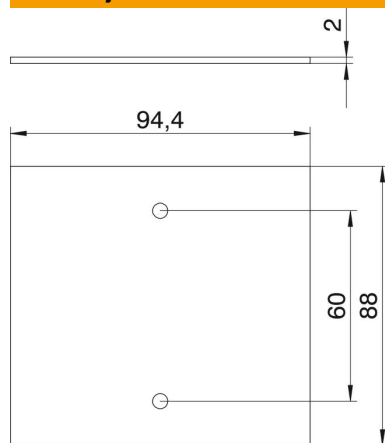

# Tehnicki list

Pokrovna pločica za Telitank T12L, slijepa, za dužnu stranu

Broj artikla: 7408140

Poklopac "slijepi", za uzdužnu stranu T12L (pokriva 1/3).

**PVC** Polivinilklorid

## Referentni podaci

Broj artikla	7408140
Tip	T12L P05S 9011
Opis 1	Pokrovna pločica
Opis 2	bez rupe za T12L
Proizvođač:	OBO
Dimenzija	94.5x88mm
Boja	grafitno crna; RAL 9011
Materijal	Polivinilklorid
Najmanja prodajna jedinica	1
Jedinica količine	Komad
Težina	2,15 kg
Jedinica za težinu	kg/100 kom.

# Tehnicki list

Pokrovna pločica za Telitank T12L, slijepa, za dužnu stranu

Broj artikla: 7408140

## Dimenzije

Širina 95 mm