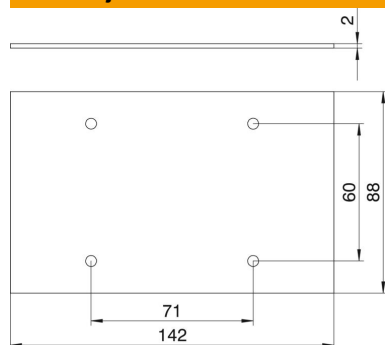

Tehnicki list

Pokrovna pločica za Telitank T12L, slijepa, za dužnu stranu

Broj artikla: 7408116

Poklopac "slijepi", za uzdužnu stranu T12L (pokriva 1/2).

PVC Polivinilklorid

Referentni podaci

Broj artikla	7408116
Tip	T12L P02S 9011
Opis 1	Pokrovna pločica
Opis 2	bez rupe za T12L
Proizvođač:	OBO
Dimenzija	142x88mm
Boja	grafitno crna; RAL 9011
Materijal	Polivinilklorid
Najmanja prodajna jedinica	1
Jedinica količine	Komad
Težina	3,22 kg
Jedinica za težinu	kg/100 kom.

Tehnicki list

Pokrovna pločica za Telitank T12L, slijepa, za dužnu stranu

Broj artikla: 7408116

Dimenzije

Širina 142 mm

Tehnički podaci

Primjena	Podni spremnik
Broj CEE/Perilex otvora	0
Broj trostrukih otvora	0
Broj jednostavnih otvora	0
Broj ovalnih otvora	0
Broj kvadratičnih otvora	0
Broj okruglih otvora	0
Broj dvostrukih otvora	0
Vrsta pričvršćivanja	vijčano spajanje
Natpisna pločica	ne
Slijepi poklopci	da
Prikladno za dodatak za opis	ne
Instalacijska tehnika	ostalo