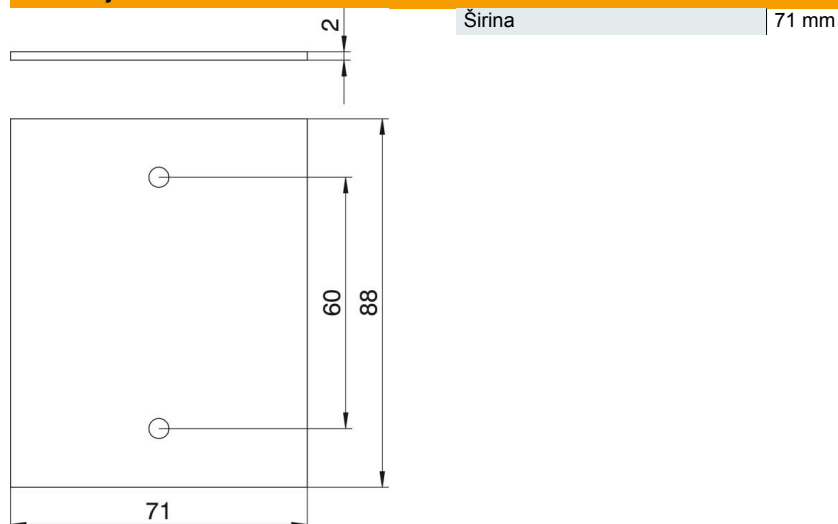

### Referentni podaci

Broj artikla	7408108
Tip	T12L P01S 9011
Opis 1	Pokrovna pločica
Opis 2	bez rupe za T12L
Proizvođač:	OBO
Dimenzija	71x88mm
Boja	grafitno crna; RAL 9011
Materijal	Polivinilklorid
Najmanja prodajna jedinica	1
Jedinica količine	Komad
Težina	1,61 kg
Jedinica za težinu	kg/100 kom.

## Dimenzije