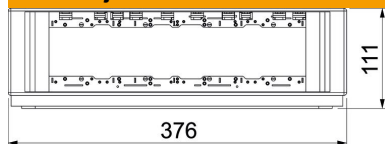

Za kombiniranu ugradnju 12 pojedinačnih standardnih elektroelemenata s nosivim okvirima (12 elektroelemenata iste vrste struje ili 6 elektroelemenata dvije vrste struje). Različite vrste struje međusobno su odvojene pregradom. Kod primjene višestrukih elektroelemenata može se povećati priključni kapacitet. Pričvrсни mjesto za elektroelemente: 60 mm okomito.

PA Poliamid

Referentni podaci

Broj artikla	7408096
Tip	T12L 00C 7011
Opis 1	Telitank
Proizvođač:	OBO
Dimenzija	375x154x109
Boja	sivo; RAL 7011
Materijal	Poliamid
Najmanja prodajna jedinica	1
Jedinica količine	Komad
Težina	115,82 kg
Jedinica za težinu	kg/100 kom.

Tehnicki list

Telitank T12L

Broj artikla: 7408096

Dimenzije

Duljina	375,5 mm
Širina	154 mm
Visina	108,5 mm

Tehnički podaci

Broj ugradnih elemenata	12
Broj ugradnih elemenata na stražnjoj strani	4
Broj ugradnih elemenata na prednjoj strani	4
Izvedba	horizontalno
Prikladno za mokro održavanje	da
Prikladno za standardne sklopke	da