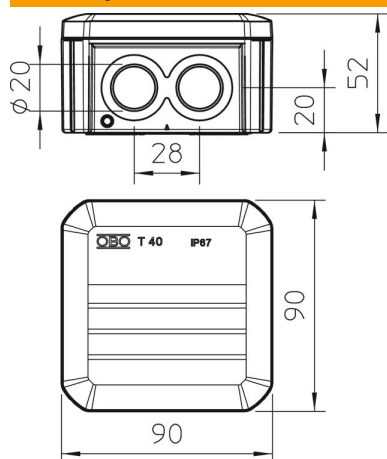

Razvodna kutija za unutarnje i vanjske zaštićene prostore. Kvadratnog oblika, s uvodnicama koje se izbijaju na stranama i dnu kutije. Prikladno za zidnu i stropnu montažu i montažu na montažnim pločicama. S mogućnosti pričvršćivanja s unutarnje strane kutije ili montažu kroz izolirane kutove. S fiksnim stezним poklopcem. Izrađena od materijala bez halogena otpornog na UV zračenje. Razvodna kutija prema EN 60670. Vatrootporno prema EN 60695-2-11, temperatura ispitivanja 650 °C. Otpornost na udarce IK07 prema DIN EN 50102.

PP Polipropilen

Referentni podaci

Broj artikla	2007900
Tip	T 40 M20
Opis 1	Razvodna kutija
Opis 2	s M20 otvorima
Proizvođač:	OBO
Dimenzija	90x90x52
Boja	svijetlo siva; RAL 7035
Materijal	Polipropilen
Najmanja prodajna jedinica	5
Jedinica količine	Komad
Težina	6,1 kg
Jedinica za težinu	kg/100 kom.

Tehnicki list

Razvodna kutija T40, IP67

Broj artikla: 2007900

Dimenzije

Duljina	90 mm
Širina	90 mm
Visina	52 mm

Tehnicki list

Razvodna kutija T40, IP67

Broj artikla: 2007900

Tehnički podaci

Može se nizati	da
Broj ulaza	7
Način uvođenja	Utična brtva
Način uvođenja	Uvodnica
Vrsta provoda kućišta	utisnuti otvori
Odmjerni izolacijski napon Ui	500 V
Oprema	bez
Poklopac	neprozirno
Pričvršćenje poklopca	može se nataknuti
Uvođenje odostraga	da
Uvodnice	7 x Ø20
Izvedba testirana na eksplozije vatrootporan	ne prema VDE 0471/DIN 695 dio 2-1, temperatura ispitivanja 650°C
Oblik	kvadratno
Očuvanje funkcije	bez
Za Ex-područje	bez
za EX-područje plin	bez
za EX-područje prašina	bez
ojačano staklenim vlaknima	ne
bez halogena	da
Unutarnje mjere	77x77x46 mm
Sa zakriljenjem	ne
S poklopcem	da
Način montaže	Zidna/stropna montaža
Min. nazivni presjek	4 mm ²
Nazivni napon	500 V
Mogućnost plombiranja	da
Stupanj zaštite	IP67
Stupanj zaštite IK-kod	IK07
Temperaturno područje korištenja, maks.	60 °C
Temperaturno područje korištenja, min.	-5 °C
Postojano na vremenske uvjete	ne