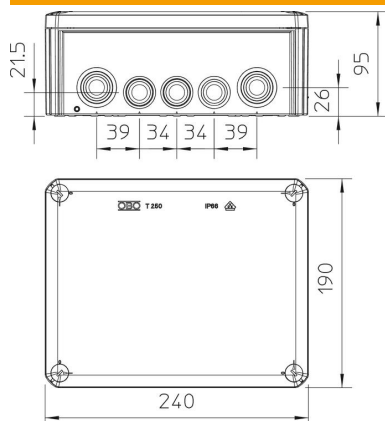

PP/GF Polipropilen, ojačan staklenim vlaknima

Referentni podaci

Broj artikla	2007109
Tip	T 250
Opis 1	Razvodna kutija
Opis 2	sa 16 otvora
Proizvođač:	OBO
Dimenzija	240x190x95
Boja	svijetlo siva; RAL 7035
Materijal	Polipropilen, ojačan staklenim vlaknima
Najmanja prodajna jedinica	1
Jedinica količine	Komad
Težina	50 kg
Jedinica za težinu	kg/100 kom.

Tehnicki list

Razvodna kutija T 250, s utičnim brtvama

Broj artikla: 2007109

Dimenzije

Duljina	240 mm
Širina	190 mm
Visina	95 mm

Tehnički podaci

Može se nizati	da
Broj ulaza	16
Način uvođenja	Utična brtva
Način uvođenja	Kabel
Vrsta provoda kućišta	Membrana, izreziva
Odmjerni izolacijski napon Ui	500 V
Oprema	bez
Poklopac	neprozirno
Pričvršćenje poklopca	navijano
Uvođenje odostraga	da
Uvodnice	9 x M25 + 7 x M32
Izvedba testirana na eksplozije vatrootporan	ne prema VDE 0471/DIN 695 dio 2-1, temperatura ispitivanja 650°C
Oblik	pravokutno
Očuvanje funkcije	bez
Za Ex-područje	bez
za EX-područje plin	bez
za EX-područje prašina	bez
ojačano staklenim vlaknima	da
bez halogena	da
Unutarnje mjere	225x173x86 mm
Sa zakriljenjem	ne
S poklopcem	da
Način montaže	Zidna/stropna montaža
Min. nazivni presjek	25 mm ²
Nazivni napon	500 V
Mogućnost plombiranja	da
Stupanj zaštite	IP66
Stupanj zaštite IK-kod	IK05
Temperaturno područje korištenja, maks.	60 °C
Temperaturno područje korištenja, min.	-5 °C
Postojano na vremenske uvjete	ne