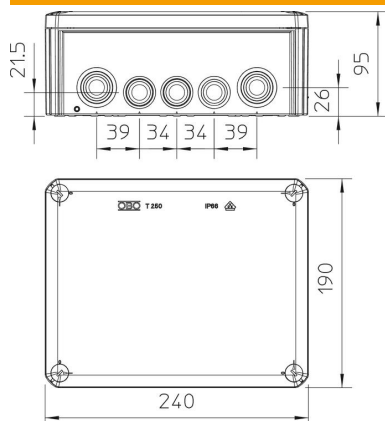

PP/GF Polipropilen, ojačan staklenim vlaknima

Referentni podaci

Broj artikla	2007554
Tip	T 250 RW
Opis 1	Razvodna kutija
Opis 2	sa 16 otvora
Proizvođač:	OBO
Dimenzija	240x190x95
Boja	bijela; RAL 9010
Materijal	Polipropilen, ojačan staklenim vlaknima
Najmanja prodajna jedinica	1
Jedinica količine	Komad
Težina	50 kg
Jedinica za težinu	kg/100 kom.

Tehnicki list

Razvodna kutija T 250, s utičnim brtvama

Broj artikla: 2007554

Dimenzije

Duljina	240 mm
Širina	190 mm
Visina	95 mm

Tehnički podaci

Može se nizati	da
Broj ulaza	16
Način uvođenja	Utična brtva
Način uvođenja	Kabel
Vrsta provoda kućišta	Membrana, izreziva
Odmjerni izolacijski napon Ui	500 V
Oprema	bez
Poklopac	neprozirno
Pričvršćenje poklopca	navijano
Uvođenje odostraga	da
Uvodnice	9 x M25 + 7 x M32
Izvedba testirana na eksplozije vatrootporan	ne prema VDE 0471/DIN 695 dio 2-1, temperatura ispitivanja 650°C
Oblik	pravokutno
Očuvanje funkcije	bez
Za Ex-područje	bez
za EX-područje plin	bez
za EX-područje prašina	bez
ojačano staklenim vlaknima	da
bez halogena	da
Unutarnje mjere	225x173x86 mm
Sa zakriljenjem	ne
S poklopcem	da
Način montaže	Zidna/stropna montaža
Min. nazivni presjek	25 mm ²
Nazivni napon	500 V
Mogućnost plombiranja	da
Stupanj zaštite	IP66
Stupanj zaštite IK-kod	IK05
Temperaturno područje korištenja, maks.	60 °C
Temperaturno područje korištenja, min.	-5 °C
Postojano na vremenske uvjete	ne