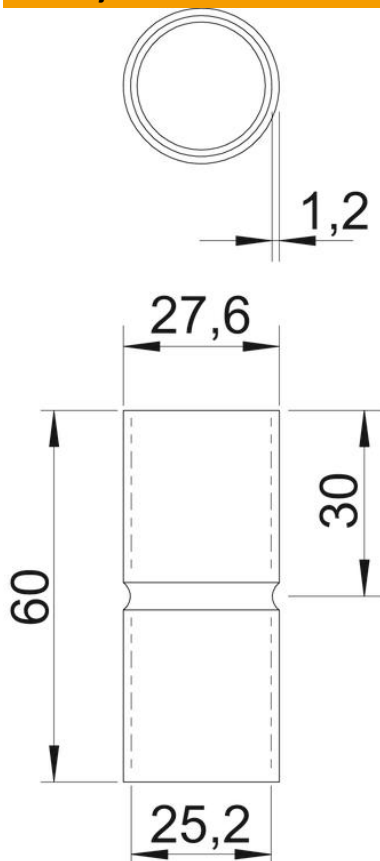

Tehnicki list

Aluminijska spojnica, bez navoja

Broj artikla: 2046024

Dio pribora: utična spojnica za spajanje elektroinstalacijskih cijevi. Bez oštih bridova s unutarnje strane cijevi.

Alu Aluminij

Referentni podaci

Broj artikla	2046024
Tip	SV25W ALU
Opis 1	Aluminijska spojnica
Opis 2	bez navoja
Proizvođač:	OBO
Dimenzija	Ø25mm
Materijal	Aluminij
Najmanja prodajna jedinica	50
Jedinica količine	Komad
Težina	1,9 kg
Jedinica za težinu	kg/100 kom.

Tehnicki list

Aluminijska spojnica, bez navoja

Broj artikla: 2046024

Dimenzije

Duljina	60 mm
Mjera D	27,6 mm
Mjera d	25,2 mm
Mjera L	60 mm
Mjera l	30 mm
Mjera m (mm)	25
Mjera t	1,2 mm

Tehnički podaci

Izvedba	Utične
za promjere cijevi	25 mm
Veličina	25
bez halogena	da
S kontrolnim otvorom i poklopcem	ne
Četkana površina	ne
Polirana površina	ne
Temperaturno područje korištenja, maks.	250 °C
Temperaturno područje korištenja, min.	-45 °C
Dvodijelni	ne