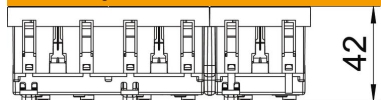

Za instalaciju u kanale Rapid 45, parapetne kanale, medijske stupiće, sustave podnih instalacija ili u Deskbox kutije.

PC Polikarbonat

Referentni podaci

Broj artikla	6120050
Tip	STD-D0 SWGR3
Opis 1	Priključnica 0°, 3-struka
Opis 2	sa zaštitnim kontaktom
Proizvođač:	OBO
Dimenzija	250V, 10/16A
Boja	crno-siva; RAL 7021
Materijal	Polikarbonat
Najmanja prodajna jedinica	1
Jedinica količine	Komad
Težina	12,2 kg
Jedinica za težinu	kg/100 kom.

Tehnicki list

Priključnica 0°, zaštitni kontakt, 3-struka

Broj artikla: 6120050

Dimenzije

Širina	135 mm
Visina	45 mm

Tehnički podaci

Poklopac	Osnovna pločica
Može se zaključati	ne
Način spajanja	Utična stezaljka
Broj jedinica	3
Broj modula (kod modularne izvedbe)	0
Broj uklopnih priključnica	0
Broj polova	2
Natpis/oznaka	bez natpisa
Izvedba	3-struka 0°
Izvedba površine	mat
Izvedba	Priključnica sa zaštitnim kontaktom
Mehanizam za izbacivanje	ne
Način pričvršćivanja	uglaviti
Natpisna pločica	ne
Temperatura za obradu, maks.	40 °C
Min. temperatura za obradu	-5 °C
povećana zaštita od dodira	da
Zaštita od struje kvara za otežane uvjete (prema VDE)	ne
Rezerva	ne
bez halogena	da
Izolirana ugradnja	ne
Preklopni poklopac	ne
Kodiranje	ne
nadzorno svjetlo	ne
Mit Ein-/Ausschalter	ne
S finim osiguračem	ne
S funkcionalnom rasvjetom	ne
S orijentacijskom rasvjetom	ne
Način montaže	Parapetni kanal
Nazivni napon	250 V
Nazivna struja	16 A
Stupanj zaštite	sve
Posebna opskrba električnom energijom	bez posebne opskre

Tehnicki list

Priključnica 0°, zaštitni kontakt, 3-struka

Broj artikla: 6120050

Tehnički podaci

Izvedba priključnica	Sa zaštitnim kontaktom
Kutni profil za priključnice	0°
Dubina	42 mm
prozirno	ne
Okrenuti središnji umetak	ne
Odobrenja	VDE
Zaštita od prenapona	ne