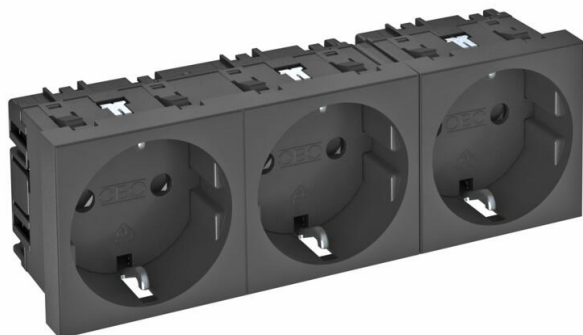

Tehnicki list

Priključnica 0°, zaštitni kontakt, 3-struka

Broj artikla: 6120050

Priključnica sa zaštitnim kontaktom 3-struka 0°, s povećanom kontaktnom zaštitom, s utičnim stezaljkama, 2-polno, 16 A, 250 V~, sa stezaljkama prema IEC 60884-1.

Za instalaciju u kanale Rapid 45, parapetne kanale, medijske stupiće, sustave podnih instalacija ili u Deskbox kutije.

PC Polikarbonat

Referentni podaci

Broj artikla	6120050
Tip	STD-D0 SWGR3
Opis 1	Priključnica 0°, 3-struka
Opis 2	sa zaštitnim kontaktom
Proizvođač:	OBO
Dimenzija	250V, 10/16A
Boja	crno-siva; RAL 7021
Materijal	Polikarbonat
Najmanja prodajna jedinica	1
Jedinica količine	Komad
Težina	12,2 kg
Jedinica za težinu	kg/100 kom.

Tehnicki list

Priključnica 0°, zaštitni kontakt, 3-struka

Broj artikla: 6120050

Dimenzije

Širina	135 mm
Visina	45 mm

Tehnički podaci

Poklopac	Osnovna pločica
Može se zaključati	ne
Način spajanja	Utična stezaljka
Broj jedinica	3
Broj modula (kod modularne izvedbe)	0
Broj uklopnih priključnica	0
Broj polova	2
Natpis/oznaka	bez natpisa
Izvedba	3-struka 0°
Izvedba površine	mat
Izvedba	Priključnica sa zaštitnim kontaktom
Mehanizam za izbacivanje	ne
Način pričvršćivanja	uglaviti
Natpisna pločica	ne
Temperatura za obradu, maks.	40 °C
Min. temperatura za obradu	-5 °C
povećana zaštita od dodira	da
Zaštita od struje kvara za otežane uvjete (prema VDE)	ne
Rezerva	ne
bez halogena	da
Izolirana ugradnja	ne
Preklopni poklopac	ne
Kodiranje	ne
nadzorno svjetlo	ne
Mit Ein-/Ausschalter	ne
S finim osiguračem	ne
S funkcionalnom rasvjetom	ne
S orijentacijskom rasvjetom	ne
Način montaže	Parapetni kanal
Nazivni napon	250 V
Nazivna struja	16 A
Stupanj zaštite	sve
Posebna opskrba električnom energijom	bez posebne opskre

Tehnicki list

Priključnica 0°, zaštitni kontakt, 3-struka

Broj artikla: 6120050

Tehnički podaci

Izvedba priključnica	Sa zaštitnim kontaktom
Kutni profil za priključnice	0°
Dubina	42 mm
prozirno	ne
Okrenuti središnji umetak	ne
Odobrenja	VDE
Zaštita od prenapona	ne