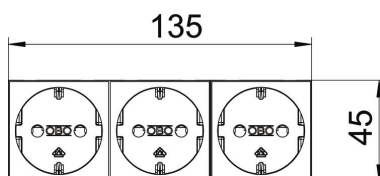

Za instalaciju u kanale Rapid 45, parapetne kanale, medijske stupiće, sustave podnih instalacija ili u Deskbox kutije.

PC Polikarbonat

Referentni podaci

Broj artikla	6120050
Tip	STD-D0 SWGR3
Opis 1	Priključnica 0°, 3-struka
Opis 2	sa zaštitnim kontaktom
Proizvođač:	OBO
Dimenzija	250V, 10/16A
Boja	crno-siva; RAL 7021
Materijal	Polikarbonat
Najmanja prodajna jedinica	1
Jedinica količine	Komad
Težina	12,2 kg
Jedinica za težinu	kg/100 kom.

Tehnicki list

Priključnica 0°, zaštitni kontakt, 3-struka

Broj artikla: 6120050

Dimenzije

Širina	135 mm
Visina	45 mm

Tehnički podaci

Poklopac	Osnovna pločica
Može se zaključati	ne
Način spajanja	Utična stezaljka
Broj jedinica	3
Broj modula (kod modularne izvedbe)	0
Broj uklopnih priključnica	0
Broj polova	2
Natpis/oznaka	bez natpisa
Izvedba	3-struka 0°
Izvedba površine	mat
Izvedba	Priključnica sa zaštitnim kontaktom
Mehanizam za izbacivanje	ne
Način pričvršćivanja	uglaviti
Natpisna pločica	ne
Temperatura za obradu, maks.	40 °C
Min. temperatura za obradu	-5 °C
povećana zaštita od dodira	da
Zaštita od struje kvara za otežane uvjete (prema VDE)	ne
Rezerva	ne
bez halogena	da
Izolirana ugradnja	ne
Preklopni poklopac	ne
Kodiranje	ne
nadzorno svjetlo	ne
Mit Ein-/Ausschalter	ne
S finim osiguračem	ne
S funkcionalnom rasvjetom	ne
S orijentacijskom rasvjetom	ne
Način montaže	Parapetni kanal
Nazivni napon	250 V
Nazivna struja	16 A
Stupanj zaštite	sve
Posebna opskrba električnom energijom	bez posebne opskre

Tehnicki list

Priključnica 0°, zaštitni kontakt, 3-struka

Broj artikla: 6120050

Tehnički podaci

Izvedba priključnica	Sa zaštitnim kontaktom
Kutni profil za priključnice	0°
Dubina	42 mm
prozirno	ne
Okrenuti središnji umetak	ne
Odobrenja	VDE
Zaštita od prenapona	ne