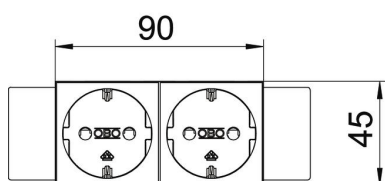

Za instalaciju u kanale Rapid 45, parapetne kanale, medijske stupiće, sustave podnih instalacija ili u Deskbox kutije.

PC Polikarbonat

Referentni podaci

Broj artikla	6120368
Tip	STD-D0C SRO2
Opis 1	priključnica 0°, 2-struka
Opis 2	sa zašt.kontaktom, Connect 45
Proizvođač:	OBO
Dimenzija	250V, 10/16A
Boja	crvena; RAL 3001
Materijal	Polikarbonat
Najmanja prodajna jedinica	1
Jedinica količine	Komad
Težina	10,1 kg
Jedinica za težinu	kg/100 kom.

Tehnicki list

Priključnica sa zaštitnim kontaktom 0°, Connect 45, 2-struka

Broj artikla: 6120368

Dimenzije

Širina	131 mm
Visina	90 mm

Tehnički podaci

Poklopac	Osnovna pločica
Može se zaključati	ne
Način spajanja	Utična stezaljka
Broj jedinica	2
Broj modula (kod modularne izvedbe)	0
Broj uklopnih priključnica	0
Broj polova	2
Natpis/oznaka	bez natpisa
Izvedba	2-struka 0°
Izvedba površine	mat
Izvedba	Priključnica sa zaštitnim kontaktom
Mehanizam za izbacivanje	ne
Način pričvršćivanja	uglaviti
Natpisna pločica	ne
Temperatura za obradu, maks.	40 °C
Min. temperatura za obradu	-5 °C
povećana zaštita od dodira	da
Zaštita od struje kvara za otežane uvjete (prema VDE)	ne
Rezerva	ne
bez halogena	da
Izolirana ugradnja	ne
Preklopni poklopac	ne
Kodiranje	ne
nadzorno svjetlo	ne
Mit Ein-/Ausschalter	ne
S finim osiguračem	ne
S funkcionalnom rasvjetom	ne
S orijentacijskom rasvjetom	ne
Način montaže	Parapetni kanal
Nazivni napon	250 V
Nazivna struja	16 A

Tehnicki list

Priključnica sa zaštitnim kontaktom 0°, Connect 45, 2-struka

Broj artikla: 6120368

Tehnički podaci

Stupanj zaštite	sve
Posebna opskrba električnom energijom	bez posebne opskre
Izvedba priključnica	Sa zaštitnim kontaktom
Kutni profil za priključnice	0°
Dubina	42 mm
prozirno	ne
Okrenuti središnji umetak	ne
Zaštita od prenapona	ne