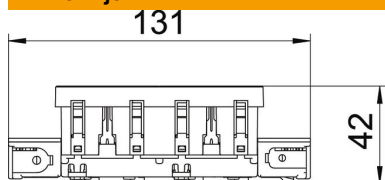

Za instalaciju u kanale Rapid 45, parapetne kanale, medijske stupiće, sustave podnih instalacija ili u Deskbox kutije.

PC Polikarbonat

Referentni podaci

Broj artikla	6120368
Tip	STD-D0C SRO2
Opis 1	priključnica 0°, 2-struka
Opis 2	sa zašt.kontaktom, Connect 45
Proizvođač:	OBO
Dimenzija	250V, 10/16A
Boja	crvena; RAL 3001
Materijal	Polikarbonat
Najmanja prodajna jedinica	1
Jedinica količine	Komad
Težina	10,1 kg
Jedinica za težinu	kg/100 kom.

Tehnicki list

Priključnica sa zaštitnim kontaktom 0°, Connect 45, 2-struka

Broj artikla: 6120368

Dimenzije

Širina	131 mm
Visina	90 mm

Tehnički podaci

Poklopac	Osnovna pločica
Može se zaključati	ne
Način spajanja	Utična stezaljka
Broj jedinica	2
Broj modula (kod modularne izvedbe)	0
Broj uklopnih priključnica	0
Broj polova	2
Natpis/oznaka	bez natpisa
Izvedba	2-struka 0°
Izvedba površine	mat
Izvedba	Priključnica sa zaštitnim kontaktom
Mehanizam za izbacivanje	ne
Način pričvršćivanja	uglaviti
Natpisna pločica	ne
Temperatura za obradu, maks.	40 °C
Min. temperatura za obradu	-5 °C
povećana zaštita od dodira	da
Zaštita od struje kvara za otežane uvjete (prema VDE)	ne
Rezerva	ne
bez halogena	da
Izolirana ugradnja	ne
Preklopni poklopac	ne
Kodiranje	ne
nadzorno svjetlo	ne
Mit Ein-/Ausschalter	ne
S finim osiguračem	ne
S funkcionalnom rasvjetom	ne
S orijentacijskom rasvjetom	ne
Način montaže	Parapetni kanal
Nazivni napon	250 V
Nazivna struja	16 A

Tehnicki list

Priključnica sa zaštitnim kontaktom 0°, Connect 45, 2-struka

Broj artikla: 6120368

Tehnički podaci

Stupanj zaštite	sve
Posebna opskrba električnom energijom	bez posebne opskre
Izvedba priključnica	Sa zaštitnim kontaktom
Kutni profil za priključnice	0°
Dubina	42 mm
prozirno	ne
Okrenuti središnji umetak	ne
Zaštita od prenapona	ne