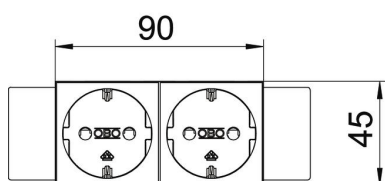

Za instalaciju u kanale Rapid 45, parapetne kanale, medijske stupiće, sustave podnih instalacija ili u Deskbox kutije.

PC Polikarbonat

Referentni podaci

Broj artikla	6120362
Tip	STD-D0C RW2
Opis 1	priključnica 0°, 2-struka
Opis 2	sa zašt.kontaktom, Connect 45
Proizvođač:	OBO
Dimenzija	250V, 10/16A
Boja	bijela; RAL 9010
Materijal	Polikarbonat
Najmanja prodajna jedinica	1
Jedinica količine	Komad
Težina	10,1 kg
Jedinica za težinu	kg/100 kom.

Tehnicki list

Priključnica sa zaštitnim kontaktom 0°, Connect 45, 2-struka

Broj artikla: 6120362

Dimenzije

Širina	131 mm
Visina	90 mm

Tehnički podaci

Poklopac	Osnovna pločica
Može se zaključati	ne
Način spajanja	Utična stezaljka
Broj jedinica	2
Broj modula (kod modularne izvedbe)	0
Broj uklopnih priključnica	0
Broj polova	2
Natpis/oznaka	bez natpisa
Izvedba	2-struka 0°
Izvedba površine	mat
Izvedba	Priključnica sa zaštitnim kontaktom
Mehanizam za izbacivanje	ne
Način pričvršćivanja	uglaviti
Natpisna pločica	ne
Temperatura za obradu, maks.	40 °C
Min. temperatura za obradu	-5 °C
povećana zaštita od dodira	da
Zaštita od struje kvara za otežane uvjete (prema VDE)	ne
Rezerva	ne
bez halogena	da
Izolirana ugradnja	ne
Preklopni poklopac	ne
Kodiranje	ne
nadzorno svjetlo	ne
Mit Ein-/Ausschalter	ne
S finim osiguračem	ne
S funkcionalnom rasvjetom	ne
S orijentacijskom rasvjetom	ne
Način montaže	Parapetni kanal
Nazivni napon	250 V
Nazivna struja	16 A

Tehnicki list

Priključnica sa zaštitnim kontaktom 0°, Connect 45, 2-struka

Broj artikla: 6120362

Tehnički podaci

Stupanj zaštite	sve
Posebna opskrba električnom energijom	bez posebne opskre
Izvedba priključnica	Sa zaštitnim kontaktom
Kutni profil za priključnice	0°
Dubina	42 mm
prozirno	ne
Okrenuti središnji umetak	ne
Zaštita od prenapona	ne