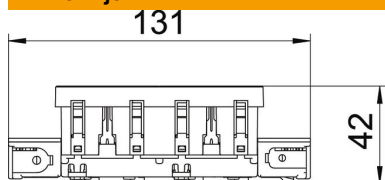

Za instalaciju u kanale Rapid 45, parapetne kanale, medijske stupiće, sustave podnih instalacija ili u Deskbox kutije.

PC Polikarbonat

Referentni podaci

Broj artikla	6120362
Tip	STD-D0C RW2
Opis 1	priključnica 0°, 2-struka
Opis 2	sa zašt.kontaktom, Connect 45
Proizvođač:	OBO
Dimenzija	250V, 10/16A
Boja	bijela; RAL 9010
Materijal	Polikarbonat
Najmanja prodajna jedinica	1
Jedinica količine	Komad
Težina	10,1 kg
Jedinica za težinu	kg/100 kom.

Tehnicki list

Priključnica sa zaštitnim kontaktom 0°, Connect 45, 2-struka

Broj artikla: 6120362

Dimenzije

Širina	131 mm
Visina	90 mm

Tehnički podaci

Poklopac	Osnovna pločica
Može se zaključati	ne
Način spajanja	Utična stezaljka
Broj jedinica	2
Broj modula (kod modularne izvedbe)	0
Broj uklopnih priključnica	0
Broj polova	2
Natpis/oznaka	bez natpisa
Izvedba	2-struka 0°
Izvedba površine	mat
Izvedba	Priključnica sa zaštitnim kontaktom
Mehanizam za izbacivanje	ne
Način pričvršćivanja	uglaviti
Natpisna pločica	ne
Temperatura za obradu, maks.	40 °C
Min. temperatura za obradu	-5 °C
povećana zaštita od dodira	da
Zaštita od struje kvara za otežane uvjete (prema VDE)	ne
Rezerva	ne
bez halogena	da
Izolirana ugradnja	ne
Preklopni poklopac	ne
Kodiranje	ne
nadzorno svjetlo	ne
Mit Ein-/Ausschalter	ne
S finim osiguračem	ne
S funkcionalnom rasvjetom	ne
S orijentacijskom rasvjetom	ne
Način montaže	Parapetni kanal
Nazivni napon	250 V
Nazivna struja	16 A

Tehnicki list

Priključnica sa zaštitnim kontaktom 0°, Connect 45, 2-struka

Broj artikla: 6120362

Tehnički podaci

Stupanj zaštite	sve
Posebna opskrba električnom energijom	bez posebne opskre
Izvedba priključnica	Sa zaštitnim kontaktom
Kutni profil za priključnice	0°
Dubina	42 mm
prozirno	ne
Okrenuti središnji umetak	ne
Zaštita od prenapona	ne