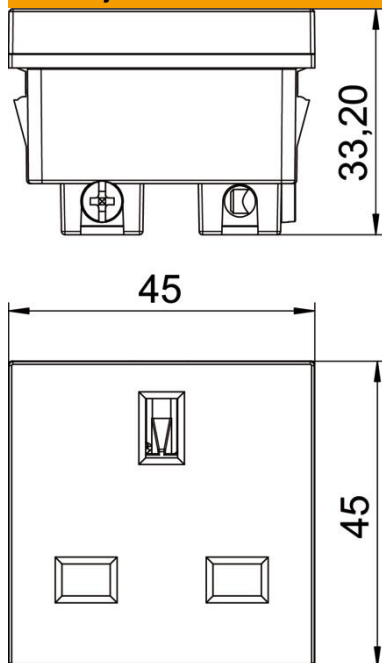

Tehnicki list

Priključnica 0°, britanski standard, 1-struka

Broj artikla: 6120722

Jedinica priključnice 1-struka 0°, britanski standard, sukladno BS 1363, s povišenom zaštitom od dodira, uz obujmice, 2-polna, 13 A, 250 V~.

PC Polikarbonat

Referentni podaci

Broj artikla	6120722
Tip	STD-BS0 RW1
Opis 1	Priključnica 0°, 1-struka
Opis 2	britanski standard
Proizvođač:	OBO
Dimenzija	250V, 13A
Boja	bijela; RAL 9010
Materijal	Polikarbonat
Najmanja prodajna jedinica	1
Jedinica količine	Komad
Težina	4 kg
Jedinica za težinu	kg/100 kom.

Tehnicki list

Priključnica 0°, britanski standard, 1-struka

Broj artikla: 6120722

Dimenzije

Širina	45 mm
Visina	45 mm

Tehnički podaci

Poklopac	Osnovna pločica
Može se zaključati	ne
Način spajanja	Vijčana stezaljka
Broj jedinica	1
Broj modula (kod modularne izvedbe)	0
Broj uklopnih priključnica	0
Broj polova	2
Natpis/oznaka	bez natpisa
Izvedba	1-struka 0°
Izvedba površine	mat
Izvedba	Britanski standard
Mehanizam za izbacivanje	ne
Način pričvršćivanja	uglaviti
Natpisna pločica	ne
Temperatura za obradu, maks.	40 °C
Min. temperatura za obradu	-5 °C
povećana zaštita od dodira	da
Zaštita od struje kvara za otežane uvjete (prema VDE)	ne
bez halogena	da
Izolirana ugradnja	ne
Preklopni poklopac	ne
Kodiranje	ne
nadzorno svjetlo	ne

Tehnicki list

Priključnica 0°, britanski standard, 1-struka

Broj artikla: 6120722

Tehnički podaci

Mit Ein-/Ausschalter	ne
S finim osiguračem	ne
S funkcionalnom rasvjetom	ne
S orijentacijskom rasvjetom	ne
Način montaže	Parapetni kanal
Nazivni napon	250 V
Nazivna struja	13 A
Stupanj zaštite	sve
Posebna opskrba električnom energijom	bez posebne opskre
Kutni profil za priključnice	0°
Dubina	33,2 mm
prozirno	ne
Okrenuti središnji umetak	ne
Zaštita od prenapona	ne