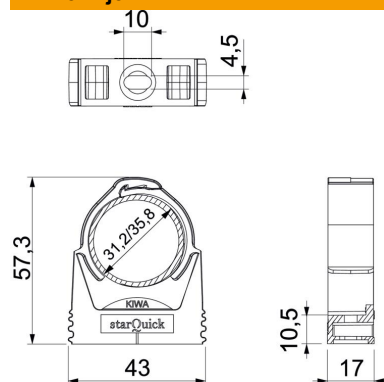

Tehnicki list

starQuick - objumica

Broj artikla: 2146258

Visoko opteretiva objumica za prihvat električnih i sanitarnih cijevi od plastike i metala te Quick-Pipe električnih instalacijskih cijevi. Univerzalne mogućnosti montaže na zidove, stropove i čelične konstrukcije u unutrašnjem i vanjskom području. Fleksibilan raspon stezanja od nekoliko milimetara. Montaža cijevi bez alata. Moguće poredati do Ø 28 mm, također s OBO Quick-obujmicama ili star-Quick-obujmicama. Moguće kombinirati s dvostrukim držačem kako bi se mogla prihvatiti velika opterećenja. Za razne razmake i broj objumica moguće montirati na montažni profil.

PA Poliamid

Referentni podaci

Broj artikla	2146258
Opis 1	StarQuick-obujmica
Proizvođač:	OBO
Dimenzija	31,2-35,8mm
Boja	svijetlo siva; RAL 7035
Materijal	Poliamid
Najmanja prodajna jedinica	50
Jedinica količine	Komad
Težina	1,23 kg
Jedinica za težinu	kg/100 kom.

Tehnicki list

starQuick - objumica

Broj artikla: 2146258

Dimenzije

Mjera A	43 mm
Mjera B	17 mm
Mjera e	10 mm
Mjera F	4,5 mm
Mjera h	10,5 mm
Mjera H	57,3 mm

Tehnički podaci

Može se nizati	da
Broj kablova/cijevi	1
Vrsta pričvršćivanja	Rupa s navojem
Prijelomna sila	1 kN
vatrootporan	prema VDE 0471/DIN 695 dio 2-1, temperatura ispitivanja 650°C
zatvoreno	da
bez halogena	da
S umetkom	ne
Veličina/tekst	32-35
Utični sustav	da
Montaža objumica	Duchgangslotch_mit_starQuick-Mutter_M6_oder_M8
Područje zatezanja D maks.	35,8 mm
Područje zatezanja D min.	31,2 mm
Otporne na UV zračenje	da