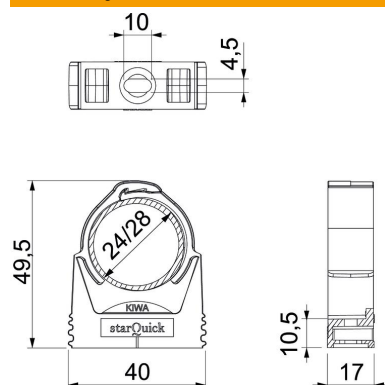

Tehnicki list

starQuick - objumica

Broj artikla: 2146207

Visoko opteretiva objumica za prihvat električnih i sanitarnih cijevi od plastike i metala te Quick-Pipe električnih instalacijskih cijevi. Univerzalne mogućnosti montaže na zidove, stropove i čelične konstrukcije u unutrašnjem i vanjskom području. Fleksibilan raspon stezanja od nekoliko milimetara. Montaža cijevi bez alata. Moguće poredati do Ø 28 mm, također s OBO Quick-obujmicama ili star-Quick-obujmicama. Moguće kombinirati s dvostrukim držačem kako bi se mogla prihvatiti velika opterećenja. Za razne razmake i broj objumica moguće montirati na montažni profil.

PA Poliamid

Referentni podaci

Broj artikla	2146207
Tip	SQ-25 LGR
Opis 1	StarQuick-obujmica
Proizvođač:	OBO
Dimenzija	24-28mm
Boja	svijetlo siva; RAL 7035
Materijal	Poliamid
Najmanja prodajna jedinica	50
Jedinica količine	Komad
Težina	0,97 kg
Jedinica za težinu	kg/100 kom.

Tehnicki list

starQuick - obujmica

Broj artikla: 2146207

Dimenzije

Mjera A	40 mm
Mjera B	17 mm
Mjera e	10 mm
Mjera F	4,5 mm
Mjera h	10,5 mm
Mjera H	49,5 mm

Tehnički podaci

Može se nizati	da
Broj kablova/cijevi	1
Vrsta pričvršćivanja	Rupa s navojem
Prijelomna sila	0,85 kN
vatrootporan	prema VDE 0471/DIN 695 dio 2-1, temperatura ispitivanja 650°C
zatvoreno	da
bez halogena	da
S umetkom	ne
Veličina/tekst	25-28
Utični sustav	da
Montaža obujmica	Duchgangsloch_mit_starQuick-Mutter_M6_oder_M8
Područje zatezanja D maks.	28 mm
Područje zatezanja D min.	24 mm
Otporne na UV zračenje	da