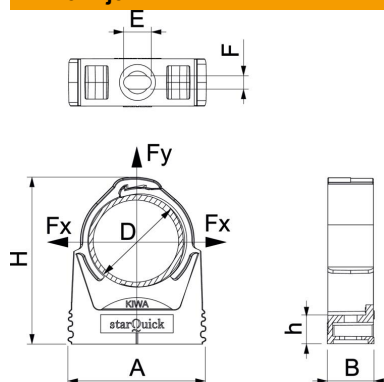

## starQuick - objumica

Broj artikla: 2146118

Visoko opteretiva objumica za prihvat električnih i sanitarnih cijevi od plastike i metala te Quick-Pipe električnih instalacijskih cijevi. Univerzalne mogućnosti montaže na zidove, stropove i čelične konstrukcije u unutrašnjem i vanjskom području. Fleksibilan raspon stezanja od nekoliko milimetara. Montaža cijevi bez alata. Moguće poredati do Ø 28 mm, također s OBO Quick-obujmicama ili star-Quick-obujmicama. Moguće kombinirati s dvostrukim držačem kako bi se mogla prihvatiti velika opterećenja. Za razne razmake i broj objumica moguće montirati na montažni profil.

### Referentni podaci

Broj artikla	2146118
Tip	SQ-17 LGR
Opis 1	StarQuick-obujmica
Proizvođač:	OBO
Dimenzija	16-20mm
Boja	svijetlo siva; RAL 7035
Materijal	Poliamid
Najmanja prodajna jedinica	100
Jedinica količine	Komad
Težina	0,64 kg
Jedinica za težinu	kg/100 kom.

#### Dimenzije

Mjera A	29 mm
Mjera B	17 mm
Mjera e	10 mm
Mjera F	4,5 mm
Mjera h	10,5 mm
Mjera H	39,8 mm

#### Tehnički podaci

Može se nizati	da
Broj kablova/cijevi	1
Vrsta pričvršćivanja	Rupa s navojem
Prijelomna sila	0,7 kN
vatrootporan	prema VDE 0471/DIN 695 dio 2-1, temperatura ispitivanja 650°C
zatvoreno	da
bez halogena	da
S umetkom	ne
Veličina/tekst	17-19
Utični sustav	da
Montaža objumica	Duchgangsloch_mit_starQuick-Mutter_M6_oder_M8
Područje zatezanja D maks.	20 mm
Područje zatezanja D min.	16 mm
Otporne na UV zračenje	da