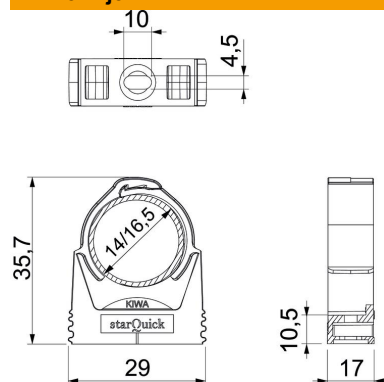

Tehnicki list

starQuick - objumica

Broj artikla: 2146096

Visoko opteretiva objumica za prihvat električnih i sanitarnih cijevi od plastike i metala te Quick-Pipe električnih instalacijskih cijevi. Univerzalne mogućnosti montaže na zidove, stropove i čelične konstrukcije u unutrašnjem i vanjskom području. Fleksibilan raspon stezanja od nekoliko milimetara. Montaža cijevi bez alata. Moguće poredati do Ø 28 mm, također s OBO Quick-obujmicama ili star-Quick-obujmicama. Moguće kombinirati s dvostrukim držačem kako bi se mogla prihvatiti velika opterećenja. Za razne razmake i broj objumica moguće montirati na montažni profil.

PA Poliamid

Referentni podaci

Broj artikla	2146096
Tip	SQ-15 LGR
Opis 1	StarQuick-obujmica
Proizvođač:	OBO
Dimenzija	14-16,5mm
Boja	svijetlo siva; RAL 7035
Materijal	Poliamid
Najmanja prodajna jedinica	100
Jedinica količine	Komad
Težina	0,584 kg
Jedinica za težinu	kg/100 kom.

Dimenzije

Mjera A	29 mm
Mjera B	17 mm
Mjera e	10 mm
Mjera F	4,5 mm
Mjera h	10,5 mm
Mjera H	35,7 mm

Tehnički podaci

Može se nizati	da
Broj kablova/cijevi	1
Vrsta pričvršćivanja	Rupa s navojem
Prijelomna sila	0,6 kN
vatrootporan	prema VDE 0471/DIN 695 dio 2-1, temperatura ispitivanja 650°C
zatvoreno	da
bez halogena	da
S umetkom	ne
Veličina/tekst	15-16
Utični sustav	da
Montaža objumica	Duchgangsloch_mit_starQuick-Mutter_M6_oder_M8
Područje zatezanja D maks.	16,5 mm
Područje zatezanja D min.	14 mm
Otporne na UV zračenje	da