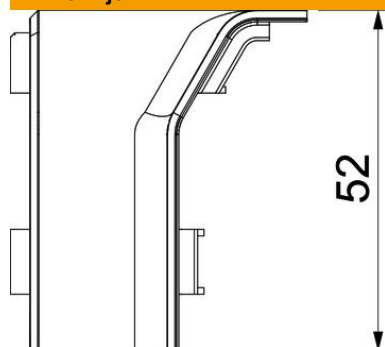

Tehnicki list

Unutarnji kut SL IE2050

Broj artikla: 6132248

Unutarnji kut za promjenu smjera instalacijskog kanala.
Unutarnji kut za nataknuti na osnovu.

PVC Polivinilklorid

Referentni podaci

Broj artikla	6132248
Tip	SL IE2050 rws
Opis 1	Unutarnji kut
Opis 2	SL 20x50 9010
Proizvođač:	OBO
Boja	bijela; RAL 9010
Materijal	Polivinilklorid
Najmanja prodajna jedinica	10
Jedinica količine	Komad
Težina	0,99 kg
Jedinica za težinu	kg/100 kom.

Tehnicki list

Unutarnji kut SL IE2050

Broj artikla: 6132248

Dimenzije

Duljina	46 mm
Širina	46 mm
Visina	52 mm

Tehnički podaci

Izvedba	Poklopac
Dekor	bez
Brtna za poklopac	bez
bez halogena	ne
S lajsnom za tepih	ne
Stupanj zaštite	IP40
Stupanj zaštite IK-kod	IK06
Temperaturno područje korištenja, maks.	60 °C
Temperaturno područje korištenja, min.	-5 °C
Kutno područje, min.	90 mm