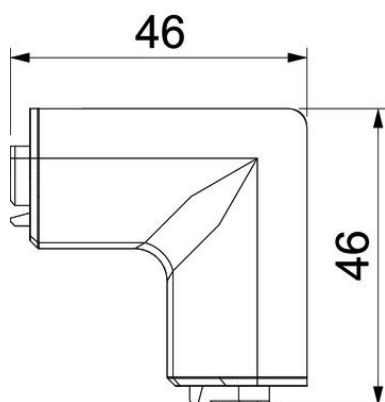

Tehnicki list

Unutarnji kut SL IE2050

Broj artikla: 6132248

Unutarnji kut za promjenu smjera instalacijskog kanala.
Unutarnji kut za nataknuti na osnovu.

PVC Polivinilklorid

Referentni podaci

Broj artikla	6132248
Tip	SL IE2050 rws
Opis 1	Unutarnji kut
Opis 2	SL 20x50 9010
Proizvođač:	OBO
Boja	bijela; RAL 9010
Materijal	Polivinilklorid
Najmanja prodajna jedinica	10
Jedinica količine	Komad
Težina	0,99 kg
Jedinica za težinu	kg/100 kom.

Tehnicki list

Unutarnji kut SL IE2050

Broj artikla: 6132248

Dimenzije

Duljina	46 mm
Širina	46 mm
Visina	52 mm

Tehnički podaci

Izvedba	Poklopac
Dekor	bez
Brtna za poklopac	bez
bez halogena	ne
S lajsnom za tepih	ne
Stupanj zaštite	IP40
Stupanj zaštite IK-kod	IK06
Temperaturno područje korištenja, maks.	60 °C
Temperaturno područje korištenja, min.	-5 °C
Kutno područje, min.	90 mm