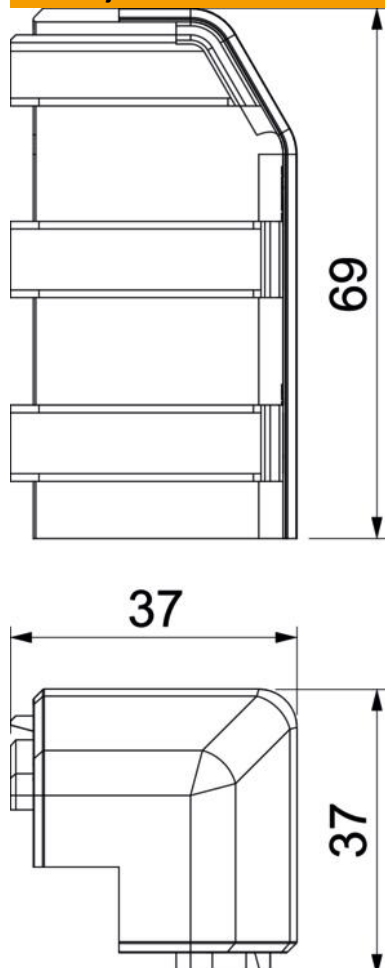

Tehnicki list

Vanjski kut SL AE2070

Broj artikla: 6132270

Vanjski kut za promjenu smjera instalacijskog kanala.
Vanjski kut za nataknuti na osnovu.

PVC Polivinilklorid

Referentni podaci

Broj artikla	6132270
Tip	SL AE2070 rws
Opis 1	Vanjski kut
Opis 2	SL 20x70 9010
Proizvođač:	OBO
Boja	bijela; RAL 9010
Materijal	Polivinilklorid
Najmanja prodajna jedinica	10
Jedinica količine	Komad
Težina	1,7 kg
Jedinica za težinu	kg/100 kom.

Tehnicki list

Vanjski kut SL AE2070

Broj artikla: 6132270

Dimenzije

Duljina	37 mm
Visina	69 mm

Tehnički podaci

Izvedba	Poklopac
Dekor	bez
Brtna za poklopac	bez
bez halogena	ne
S lajsnom za tepih	ne
Stupanj zaštite	IP40
Stupanj zaštite IK-kod	IK06
Temperaturno područje korištenja, maks.	60 °C
Temperaturno područje korištenja, min.	-5 °C
Kutno područje, min.	90 mm