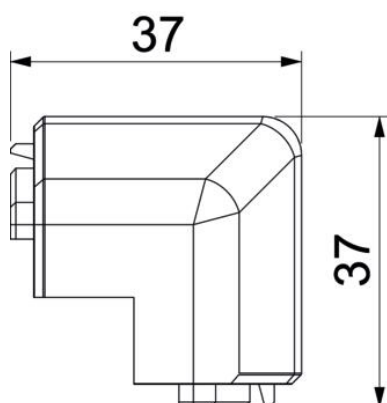

## Referentni podaci

Broj artikla	6132265
Tip	SL AE2050 rws
Opis 1	Vanjski kut
Opis 2	SL 20x50 9010
Proizvođač:	OBO
Boja	bijela; RAL 9010
Materijal	Polivinilklorid
Najmanja prodajna jedinica	10
Jedinica količine	Komad
Težina	1,23 kg
Jedinica za težinu	kg/100 kom.

# Tehnicki list

Vanjski kut SL AE2050

Broj artikla: 6132265

## Dimenzije

Duljina	37 mm
Visina	51 mm

## Tehnički podaci

Izvedba	Poklopac
Dekor	bez
Brtva za poklopac	bez
bez halogena	ne
S lajsnom za tepih	ne
Stupanj zaštite	IP40
Stupanj zaštite IK-kod	IK06
Temperaturno područje korištenja, maks.	60 °C
Temperaturno područje korištenja, min.	-5 °C
Kutno područje, min.	90 mm