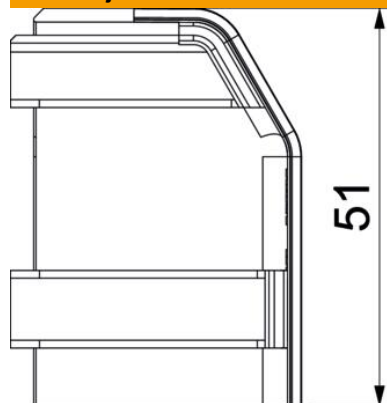

## Referentni podaci

Broj artikla	6132265
Tip	SL AE2050 rws
Opis 1	Vanjski kut
Opis 2	SL 20x50 9010
Proizvođač:	OBO
Boja	bijela; RAL 9010
Materijal	Polivinilklorid
Najmanja prodajna jedinica	10
Jedinica količine	Komad
Težina	1,23 kg
Jedinica za težinu	kg/100 kom.

## Dimenzije

Duljina	37 mm
Visina	51 mm