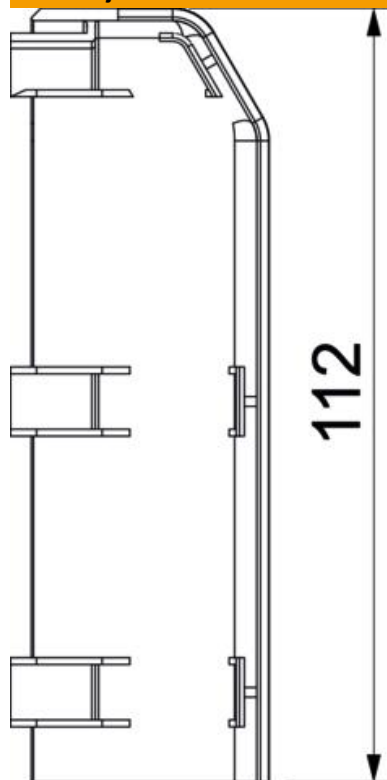

Tehnicki list

Vanjski kut SL AE20110

Broj artikla: 6132275

Vanjski kut za promjenu smjera instalacijskog kanala.

Vanjski kut za nataknuti na osnovu.

PVC Polivinilklorid

Referentni podaci

Broj artikla	6132275
Tip	SL AE20110 rws
Opis 1	Vanjski kut
Opis 2	SL 20x110 9010
Proizvođač:	OBO
Boja	bijela; RAL 9010
Materijal	Polivinilklorid
Najmanja prodajna jedinica	10
Jedinica količine	Komad
Težina	2,22 kg
Jedinica za težinu	kg/100 kom.

Tehnicki list

Vanjski kut SL AE20110

Broj artikla: 6132275

Dimenzije

Duljina	37 mm
Visina	112 mm

Tehnicki list

Vanjski kut SL AE20110

Broj artikla: 6132275