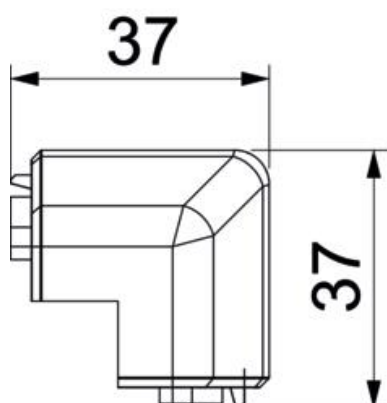

Tehnicki list

Vanjski kut SL AE20110

Broj artikla: 6132275

Vanjski kut za promjenu smjera instalacijskog kanala.

Vanjski kut za nataknuti na osnovu.

PVC Polivinilklorid

Referentni podaci

Broj artikla	6132275
Tip	SL AE20110 rws
Opis 1	Vanjski kut
Opis 2	SL 20x110 9010
Proizvođač:	OBO
Boja	bijela; RAL 9010
Materijal	Polivinilklorid
Najmanja prodajna jedinica	10
Jedinica količine	Komad
Težina	2,22 kg
Jedinica za težinu	kg/100 kom.

Tehnicki list

Vanjski kut SL AE20110

Broj artikla: 6132275

Dimenzije

Duljina	37 mm
Visina	112 mm

Tehnicki list

Vanjski kut SL AE20110

Broj artikla: 6132275

Tehnički podaci

Izvedba	Poklopac
Dekor	bez
Brtna za poklopac	bez
bez halogena	ne
S lajsnom za tepih	ne
Stupanj zaštite	IP40
Stupanj zaštite IK-kod	IK06
Temperaturno područje korištenja, maks.	60 °C
Temperaturno područje korištenja, min.	-5 °C
Kutno područje, min.	90 mm