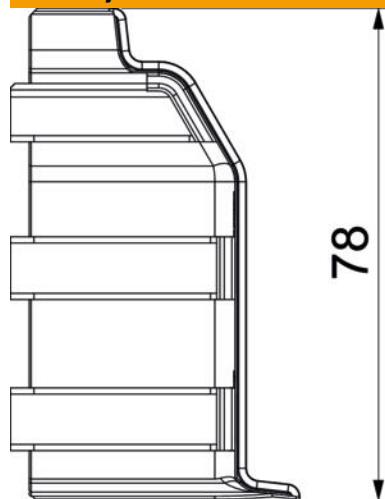

Tehnicki list

Vanjski kut SLL AE2070

Broj artikla: 6132262

Vanjski kut za promjenu smjera instalacijskog kanala.
Vanjski kut za nataknuti na osnovu.

PVC Polivinilklorid

Referentni podaci

Broj artikla	6132262
Tip	SLL AE2070 rws
Opis 1	Vanjski kut
Opis 2	SL-L 20x70 9010
Proizvođač:	OBO
Boja	bijela; RAL 9010
Materijal	Polivinilklorid
Najmanja prodajna jedinica	10
Jedinica količine	Komad
Težina	1,87 kg
Jedinica za težinu	kg/100 kom.

Tehnicki list

Vanjski kut SLL AE2070

Broj artikla: 6132262

Dimenzije

Duljina	78 mm
Visina	46 mm

Tehnički podaci

Izvedba	Poklopac
Dekor	bez
Brtna za poklopac	Zid/pod
bez halogena	ne
S lajsnom za tepih	ne
Stupanj zaštite	IP40
Stupanj zaštite IK-kod	IK06
Temperaturno područje korištenja, maks.	60 °C
Temperaturno područje korištenja, min.	-5 °C
Kutno područje, min.	90 mm