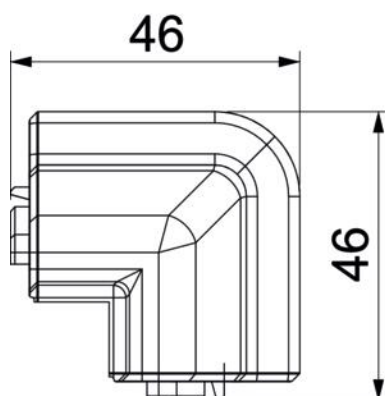

Tehnicki list

Vanjski kut SLL AE2070

Broj artikla: 6132262

Vanjski kut za promjenu smjera instalacijskog kanala.
Vanjski kut za nataknuti na osnovu.

PVC Polivinilklorid

Referentni podaci

Broj artikla	6132262
Tip	SLL AE2070 rws
Opis 1	Vanjski kut
Opis 2	SL-L 20x70 9010
Proizvođač:	OBO
Boja	bijela; RAL 9010
Materijal	Polivinilklorid
Najmanja prodajna jedinica	10
Jedinica količine	Komad
Težina	1,87 kg
Jedinica za težinu	kg/100 kom.

Tehnicki list

Vanjski kut SLL AE2070

Broj artikla: 6132262

Dimenzije

Duljina	78 mm
Visina	46 mm

Tehnički podaci

Izvedba	Poklopac
Dekor	bez
Brtna za poklopac	Zid/pod
bez halogena	ne
S lajsnom za tepih	ne
Stupanj zaštite	IP40
Stupanj zaštite IK-kod	IK06
Temperaturno područje korištenja, maks.	60 °C
Temperaturno područje korištenja, min.	-5 °C
Kutno područje, min.	90 mm