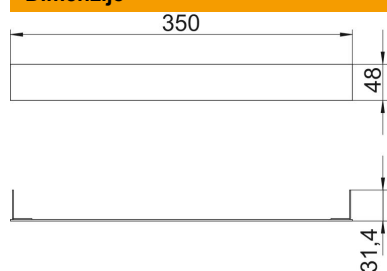

# Tehnicki list

Završetak kanala, visina 48 mm

Broj artikla: 7404022

Završetak za podne kanale u razini glazure i ispod glazure.

**St** Čelik

**FS** galvanski pocinčano

## Referentni podaci

Broj artikla	7404022
Tip	SES 35047
Opis 1	Završetak
Proizvođač:	OBO
Dimenzija	350x47mm
Materijal	Čelik
Površina	pocinčano
Norma površine	DIN EN 10346
Najmanja prodajna jedinica	1
Jedinica količine	Komad
Težina	17,9 kg
Jedinica za težinu	kg/100 kom.

## Dimenzije

Širina	350 mm
Visina	48 mm
Mjera a	350 mm
Mjera h	47 mm

# Tehnicki list

Završetak kanala, visina 48 mm

Broj artikla: 7404022