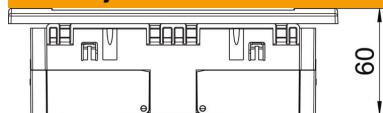

PC Polikarbonat

Referentni podaci

Broj artikla	6119433
Tip	SDE-RW D0RW3B
Opis 1	Priključ. s kutijom i okvirom
Opis 2	Modul 45, 3-struka
Proizvođač:	OBO
Dimenzija	84x185x59mm
Boja	bijela; RAL 9010
Materijal	Polikarbonat
Najmanja prodajna jedinica	1
Jedinica količine	Komad
Težina	23,3 kg
Jedinica za težinu	kg/100 kom.

Tehnicki list

Priključnica s kutijom i okvirom, AR45, 3-struka, s natpisnim poljem za vodoravnu instalaciju

Broj artikla: 6119433

Dimenzije

Širina	185 mm
Visina	84 mm

Tehnički podaci

Poklopac	Kompletno kućište
Može se zaključati	ne
Način spajanja	Utična stezaljka
Broj jedinica	3
Broj modula (kod modularne izvedbe)	0
Broj uklopnih priključnica	0
Broj polova	2
Natpis/oznaka	bez natpisa
Izvedba	3-struka 0°
Izvedba površine	mat
Izvedba	Priključnica sa zaštitnim kontaktom
Mehanizam za izbacivanje	ne
Način pričvršćivanja	uglaviti
Natpisna pločica	da
povećana zaštita od dodira	da
Zaštita od struje kvara za otežane uvjete (prema VDE)	ne
Rezerva	ne
bez halogena	da
Izolirana ugradnja	ne
Preklopni poklopac	ne
Kodiranje	ne
nadzorno svjetlo	ne
Mit Ein-/Ausschalter	ne
S finim osiguračem	ne
S funkcionalnom rasvjetom	ne
S orijentacijskom rasvjetom	ne
Način montaže	Parapetni kanal
Nazivni napon	250 V
Nazivna struja	16 A
Stupanj zaštite	sve
Posebna opskrba električnom energijom	bez posebne opskre
Izvedba priključnica	Sa zaštitnim kontaktom
Kutni profil za priključnice	0°