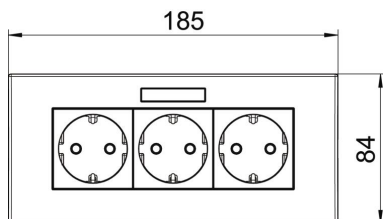

PC Polikarbonat

Referentni podaci

Broj artikla	6119433
Tip	SDE-RW D0RW3B
Opis 1	Priključ. s kutijom i okvirom
Opis 2	Modul 45, 3-struka
Proizvođač:	OBO
Dimenzija	84x185x59mm
Boja	bijela; RAL 9010
Materijal	Polikarbonat
Najmanja prodajna jedinica	1
Jedinica količine	Komad
Težina	23,3 kg
Jedinica za težinu	kg/100 kom.

Tehnicki list

Priključnica s kutijom i okvirom, AR45, 3-struka, s natpisnim poljem za vodoravnu instalaciju

Broj artikla: 6119433

Dimenzije

Širina	185 mm
Visina	84 mm

Tehnički podaci

Poklopac	Kompletno kućište
Može se zaključati	ne
Način spajanja	Utična stezaljka
Broj jedinica	3
Broj modula (kod modularne izvedbe)	0
Broj uklopnih priključnica	0
Broj polova	2
Natpis/oznaka	bez natpisa
Izvedba	3-struka 0°
Izvedba površine	mat
Izvedba	Priključnica sa zaštitnim kontaktom
Mehanizam za izbacivanje	ne
Način pričvršćivanja	uglaviti
Natpisna pločica	da
povećana zaštita od dodira	da
Zaštita od struje kvara za otežane uvjete (prema VDE)	ne
Rezerva	ne
bez halogena	da
Izolirana ugradnja	ne
Preklopni poklopac	ne
Kodiranje	ne
nadzorno svjetlo	ne
Mit Ein-/Ausschalter	ne
S finim osiguračem	ne
S funkcionalnom rasvjetom	ne
S orijentacijskom rasvjetom	ne
Način montaže	Parapetni kanal
Nazivni napon	250 V
Nazivna struja	16 A
Stupanj zaštite	sve
Posebna opskrba električnom energijom	bez posebne opskre
Izvedba priključnica	Sa zaštitnim kontaktom
Kutni profil za priključnice	0°

Tehnicki list

Priključnica s kutijom i okvirom, AR45, 3-struka, s natpisnim poljem za vodoravnu instalaciju

Broj artikla: 6119433

Tehnički podaci

Dubina	60 mm
prozirno	ne
Okrenuti središnji umetak	ne
Zaštita od prenapona	ne