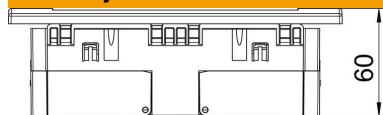

PC Polikarbonat

Referentni podaci

Broj artikla	6119414
Tip	SDE-RW D0RW3
Opis 1	Priključ. s kutijom i okvirom
Opis 2	Modul 45, 3-struka
Proizvođač:	OBO
Dimenzija	84x185x59mm
Boja	bijela; RAL 9010
Materijal	Polikarbonat
Najmanja prodajna jedinica	1
Jedinica količine	Komad
Težina	23,3 kg
Jedinica za težinu	kg/100 kom.

Tehnicki list

Priključnica s kutijom i okvirom, AR45, 3-struka

Broj artikla: 6119414

Dimenzije

Širina	185 mm
Visina	84 mm

Tehnički podaci

Poklopac	Kompletno kućište
Može se zaključati	ne
Način spajanja	Utična stezaljka
Broj jedinica	3
Broj modula (kod modularne izvedbe)	0
Broj uklopnih priključnica	0
Broj polova	2
Natpis/oznaka	bez natpisa
Izvedba	3-struka 0°
Izvedba površine	mat
Izvedba	Priključnica sa zaštitnim kontaktom
Mehanizam za izbacivanje	ne
Način pričvršćivanja	uglaviti
Natpisna pločica	ne
povećana zaštita od dodira	da
Zaštita od struje kvara	ne
za otežane uvjete (prema VDE)	ne
Rezerva	ne
bez halogena	da
Izolirana ugradnja	ne
Preklopni poklopac	ne
Kodiranje	ne
nadzorno svjetlo	ne
Mit Ein-/Ausschalter	ne
S finim osiguračem	ne
S funkcionalnom rasvjetom	ne
S orijentacijskom rasvjetom	ne
Način montaže	Parapetni kanal
Nazivni napon	250 V
Nazivna struja	16 A
Stupanj zaštite	sve
Posebna opskrba električnom energijom	bez posebne opskre
Izvedba priključnica	Sa zaštitnim kontaktom
Kutni profil za priključnice	0°