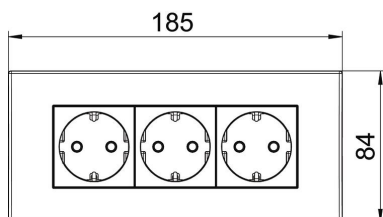

PC Polikarbonat

Referentni podaci

Broj artikla	6119414
Tip	SDE-RW D0RW3
Opis 1	Priključ. s kutijom i okvirom
Opis 2	Modul 45, 3-struka
Proizvođač:	OBO
Dimenzija	84x185x59mm
Boja	bijela; RAL 9010
Materijal	Polikarbonat
Najmanja prodajna jedinica	1
Jedinica količine	Komad
Težina	23,3 kg
Jedinica za težinu	kg/100 kom.

Tehnicki list

Priključnica s kutijom i okvirom, AR45, 3-struka

Broj artikla: 6119414

Dimenzije

Širina	185 mm
Visina	84 mm

Tehnički podaci

Poklopac	Kompletno kućište
Može se zaključati	ne
Način spajanja	Utična stezaljka
Broj jedinica	3
Broj modula (kod modularne izvedbe)	0
Broj uklopnih priključnica	0
Broj polova	2
Natpis/oznaka	bez natpisa
Izvedba	3-struka 0°
Izvedba površine	mat
Izvedba	Priključnica sa zaštitnim kontaktom
Mehanizam za izbacivanje	ne
Način pričvršćivanja	uglaviti
Natpisna pločica	ne
povećana zaštita od dodira	da
Zaštita od struje kvara	ne
za otežane uvjete (prema VDE)	ne
Rezerva	ne
bez halogena	da
Izolirana ugradnja	ne
Preklopni poklopac	ne
Kodiranje	ne
nadzorno svjetlo	ne
Mit Ein-/Ausschalter	ne
S finim osiguračem	ne
S funkcionalnom rasvjetom	ne
S orijentacijskom rasvjetom	ne
Način montaže	Parapetni kanal
Nazivni napon	250 V
Nazivna struja	16 A
Stupanj zaštite	sve
Posebna opskrba električnom energijom	bez posebne opskre
Izvedba priključnica	Sa zaštitnim kontaktom
Kutni profil za priključnice	0°

Tehnicki list

Priključnica s kutijom i okvirom, AR45, 3-struka

Broj artikla: 6119414

Tehnički podaci

Dubina	60 mm
prozirno	ne
Okrenuti središnji umetak	ne
Zaštita od prenapona	ne